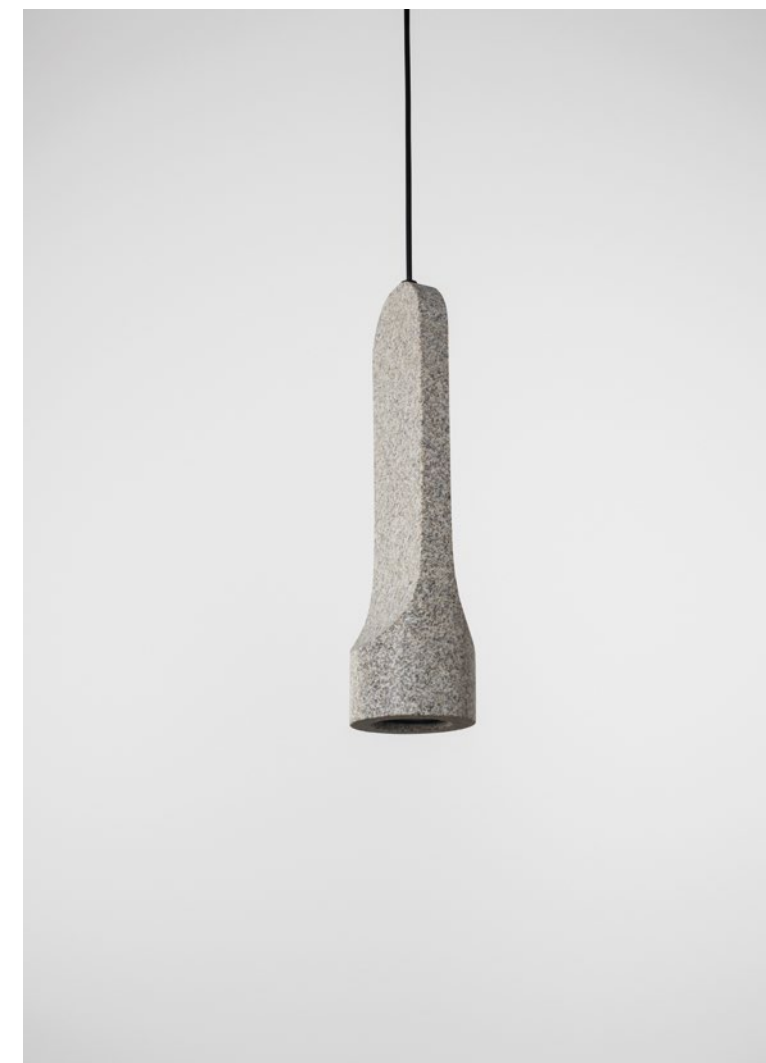

PA304
Ø 8x30 cm
Ø 3.1x11.8 in

Material: Granito
Granite

Designer: Cenlitrosmetrocadrado