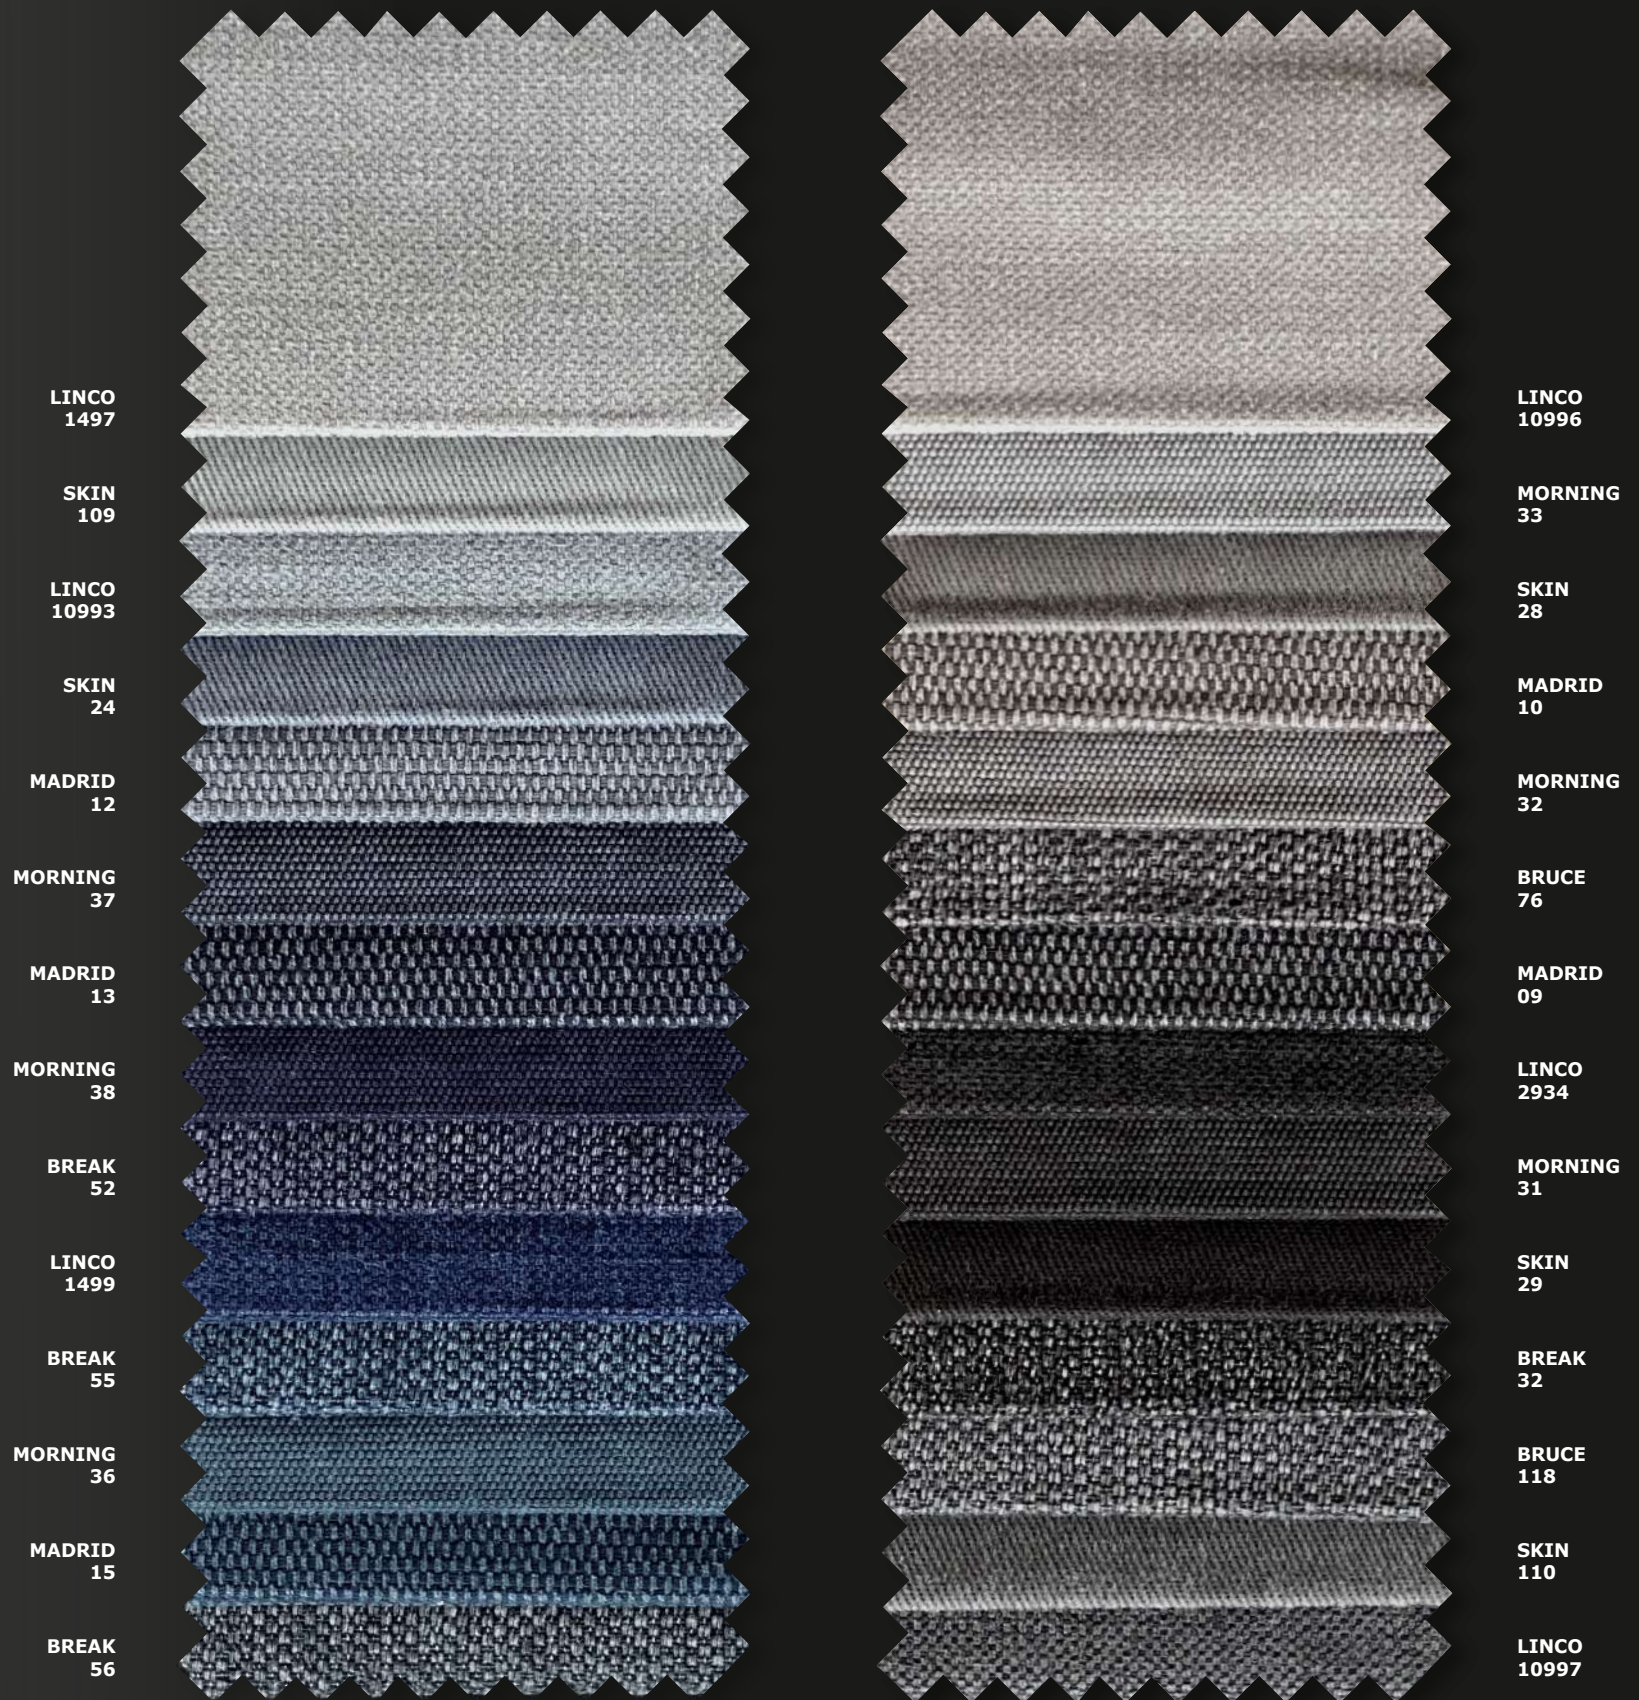

COLECCIÓN NATURALES