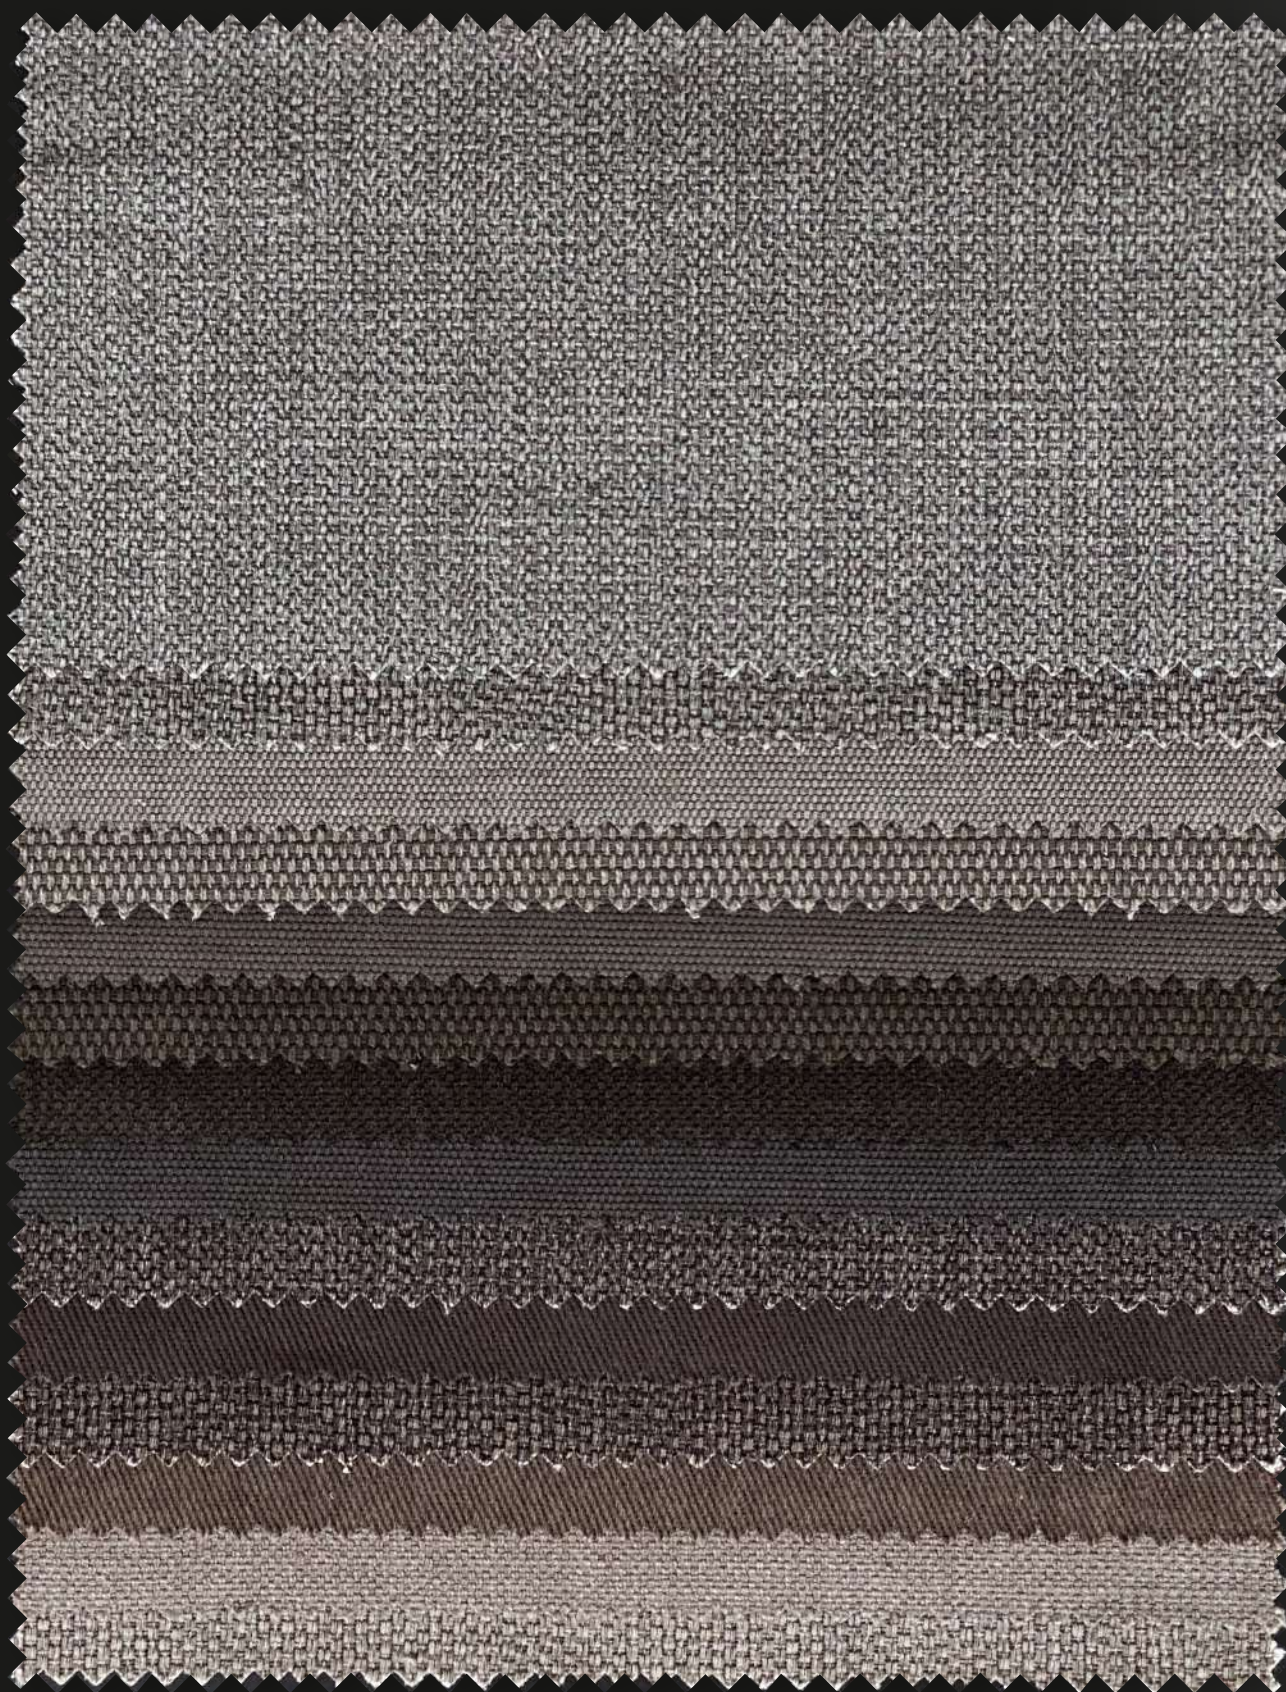

COLECCIÓN NATURALES

BREAK 36

BRUCE 77

MORNING 4

MADRID 07

MORNING 6

MADRID 27

LINCO 2884

MORNING 07

BREAK 34

SKIN 114

BRUCE 75

SKIN 101

LINCO 2994

BRUCE 78