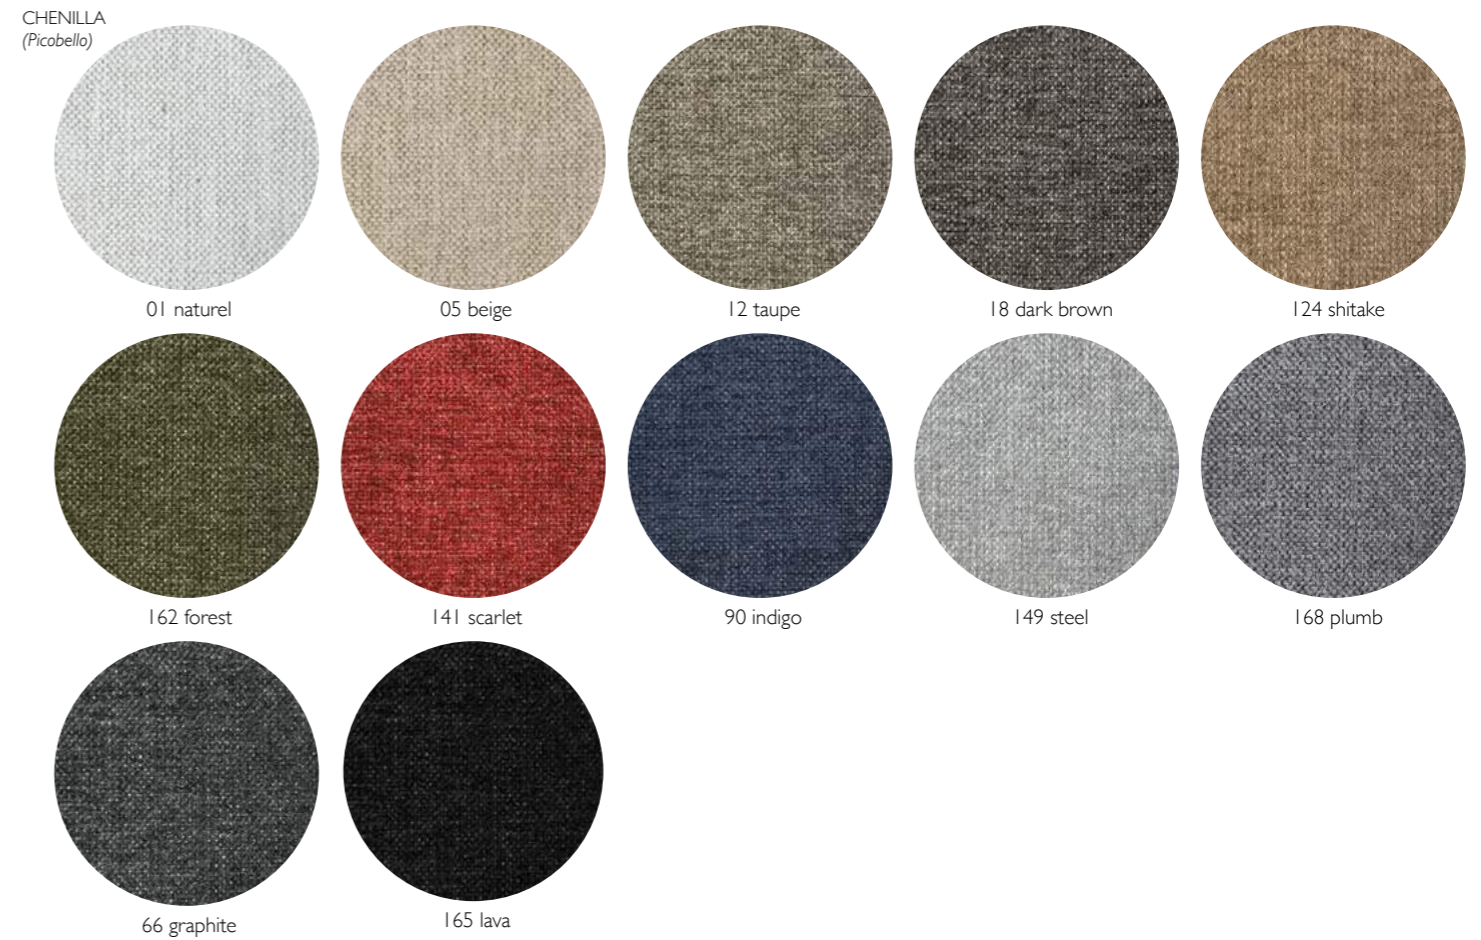

GRASSOLER

sofás desde 1960

COLECCIÓN PURE
Acabados, telas y pieles.

ACABADOS BASES SILLONES

TELA ISPRA

TELA MINE

96% PES - 4% NY | 

TELA CARMEN

100% - PES | 

TELA DELUXE

MICROFIBRA

100% PES |

PIEL

Nota:

Por favor, tenga en cuenta que los tonos y acabados mostrados son indicativos y pueden variar ligeramente, sin que ello constituya motivo de reclamación.