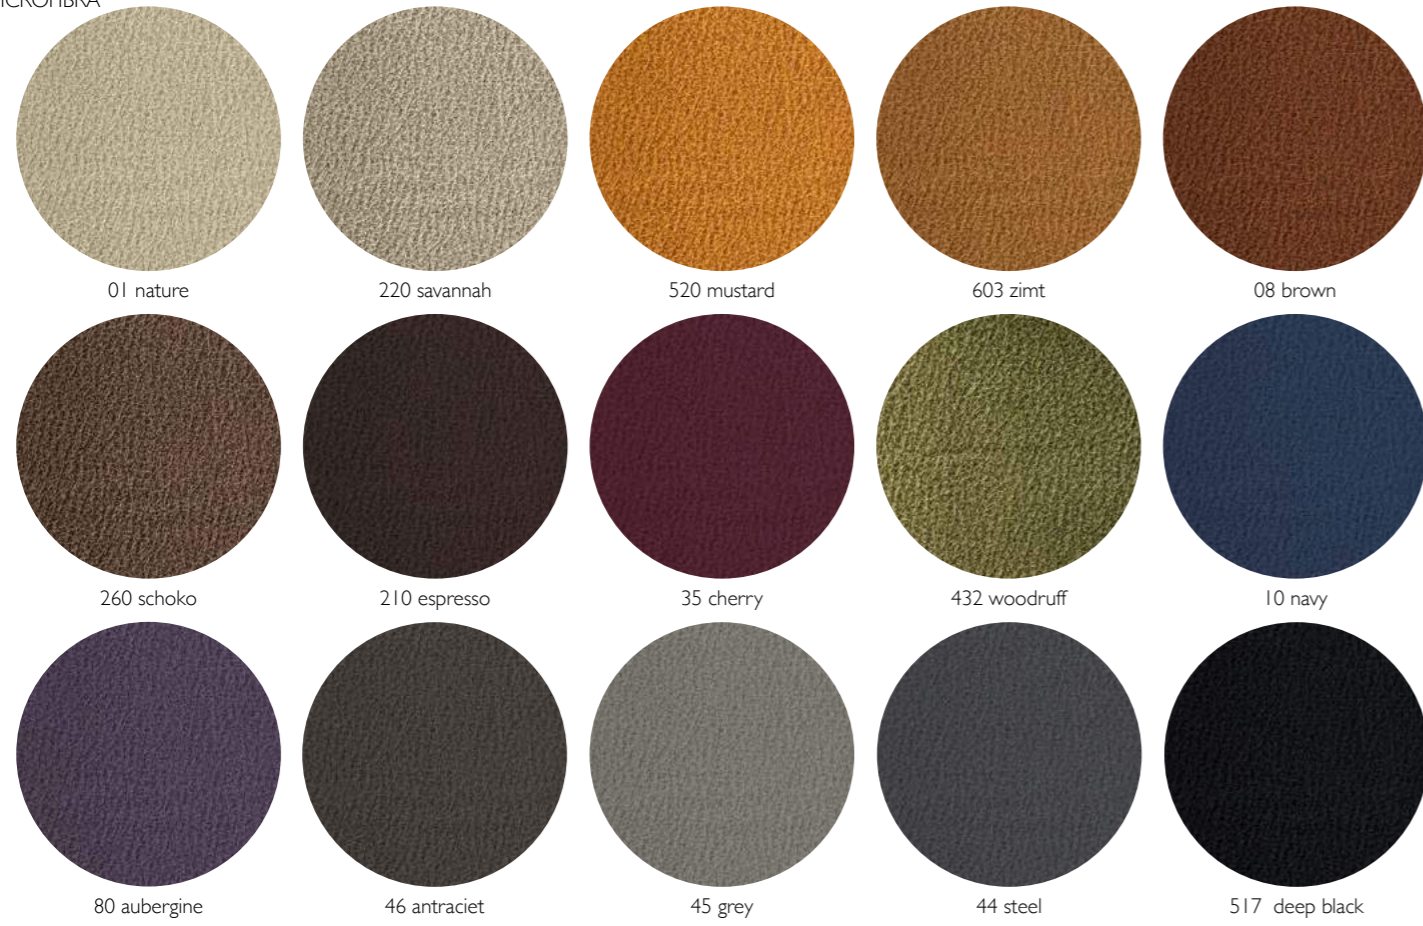

GRASSOLER

sofás desde 1960

COLECCIÓN PURE
Acabados, telas y pieles.

ACABADOS BASES SILLONES

TELA ISPRA

TELA MINE

96% PES - 4% NY | 

TELA CARMEN

100% - PES | 

TELA DELUXE

MICROFIBRA

100% PES |

PIEL

Nota:

Por favor, tenga en cuenta que los tonos y acabados mostrados son indicativos y pueden variar ligeramente, sin que ello constituya motivo de reclamación.