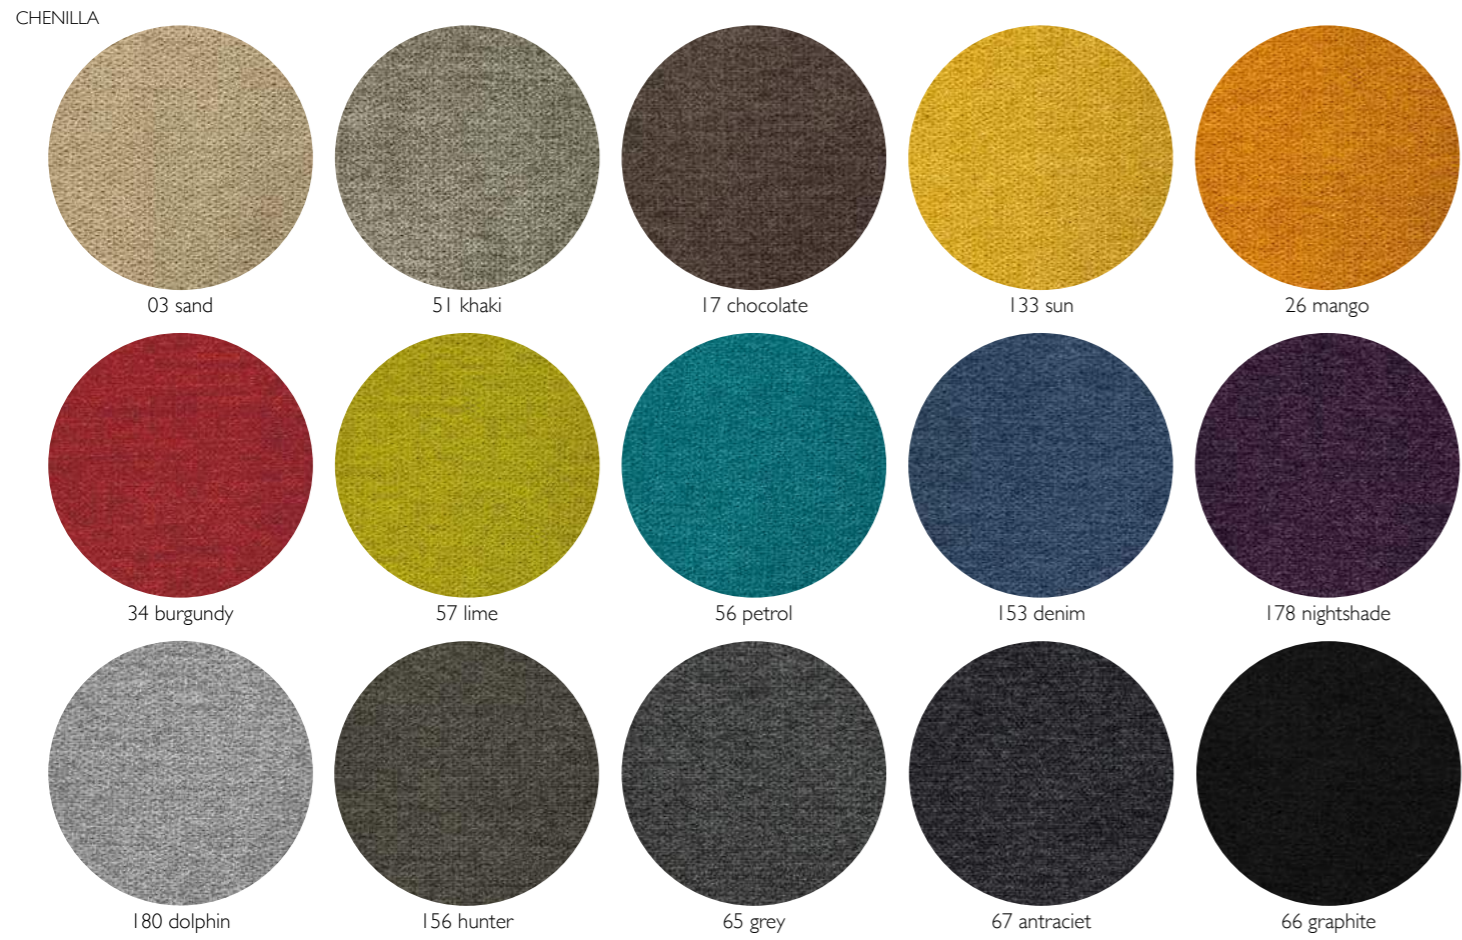

GRASSOLER

sofás desde 1960

COLECCIÓN PURE
Acabados, telas y pieles.

ACABADOS BASES SILLONES

TELA ISPRA

TELA MINE

96% PES - 4% NY | 

TELA CARMEN

100% - PES | 

TELA DELUXE

MICROFIBRA

100% PES |

PIEL

Nota:

Por favor, tenga en cuenta que los tonos y acabados mostrados son indicativos y pueden variar ligeramente, sin que ello constituya motivo de reclamación.