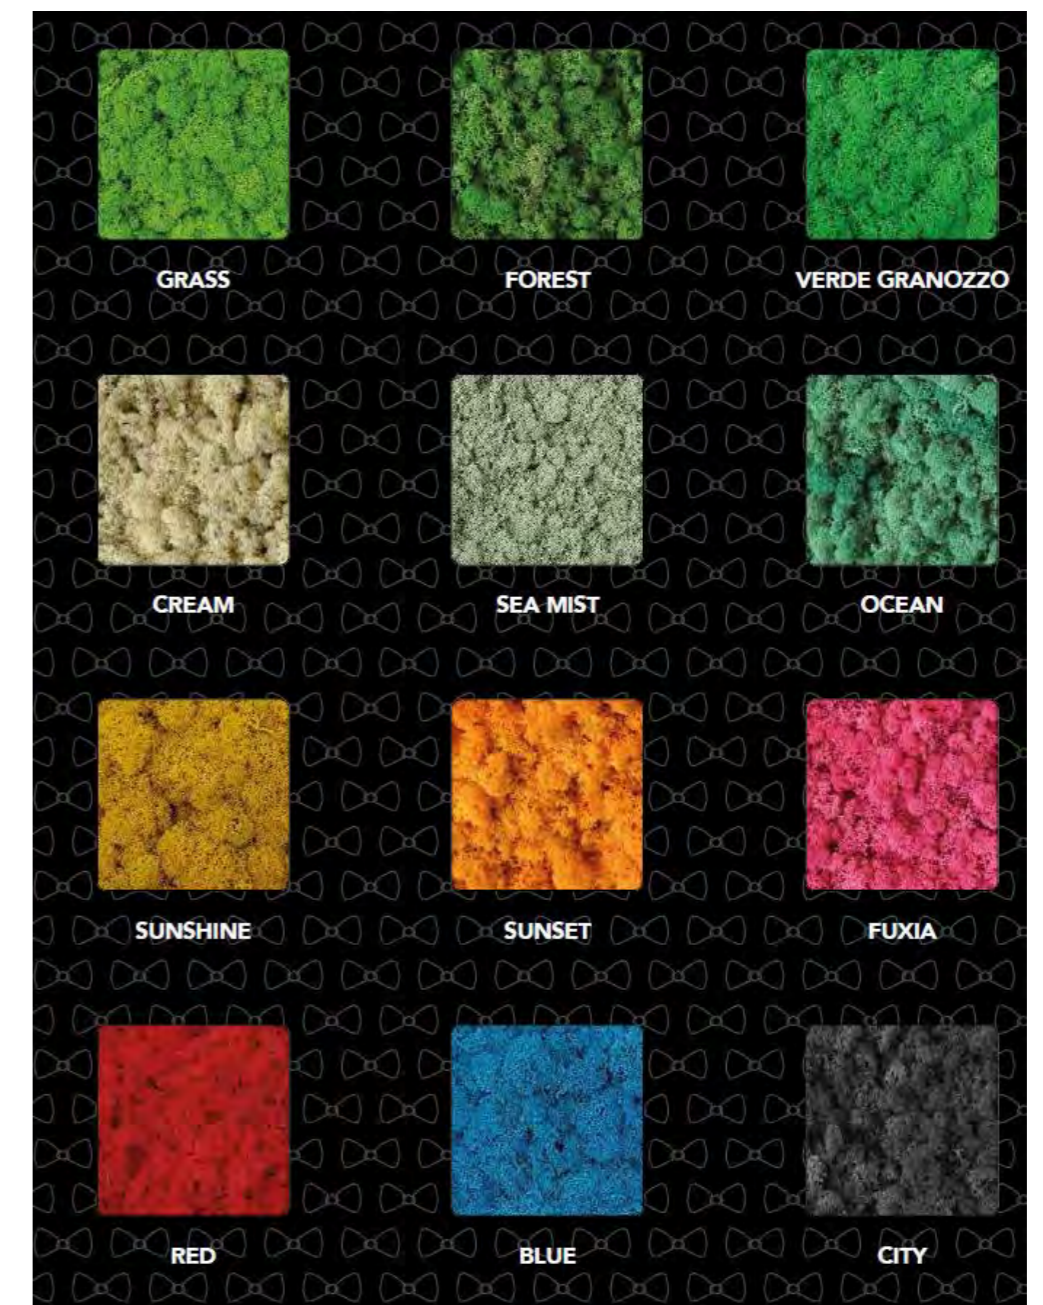

Colores MOSS