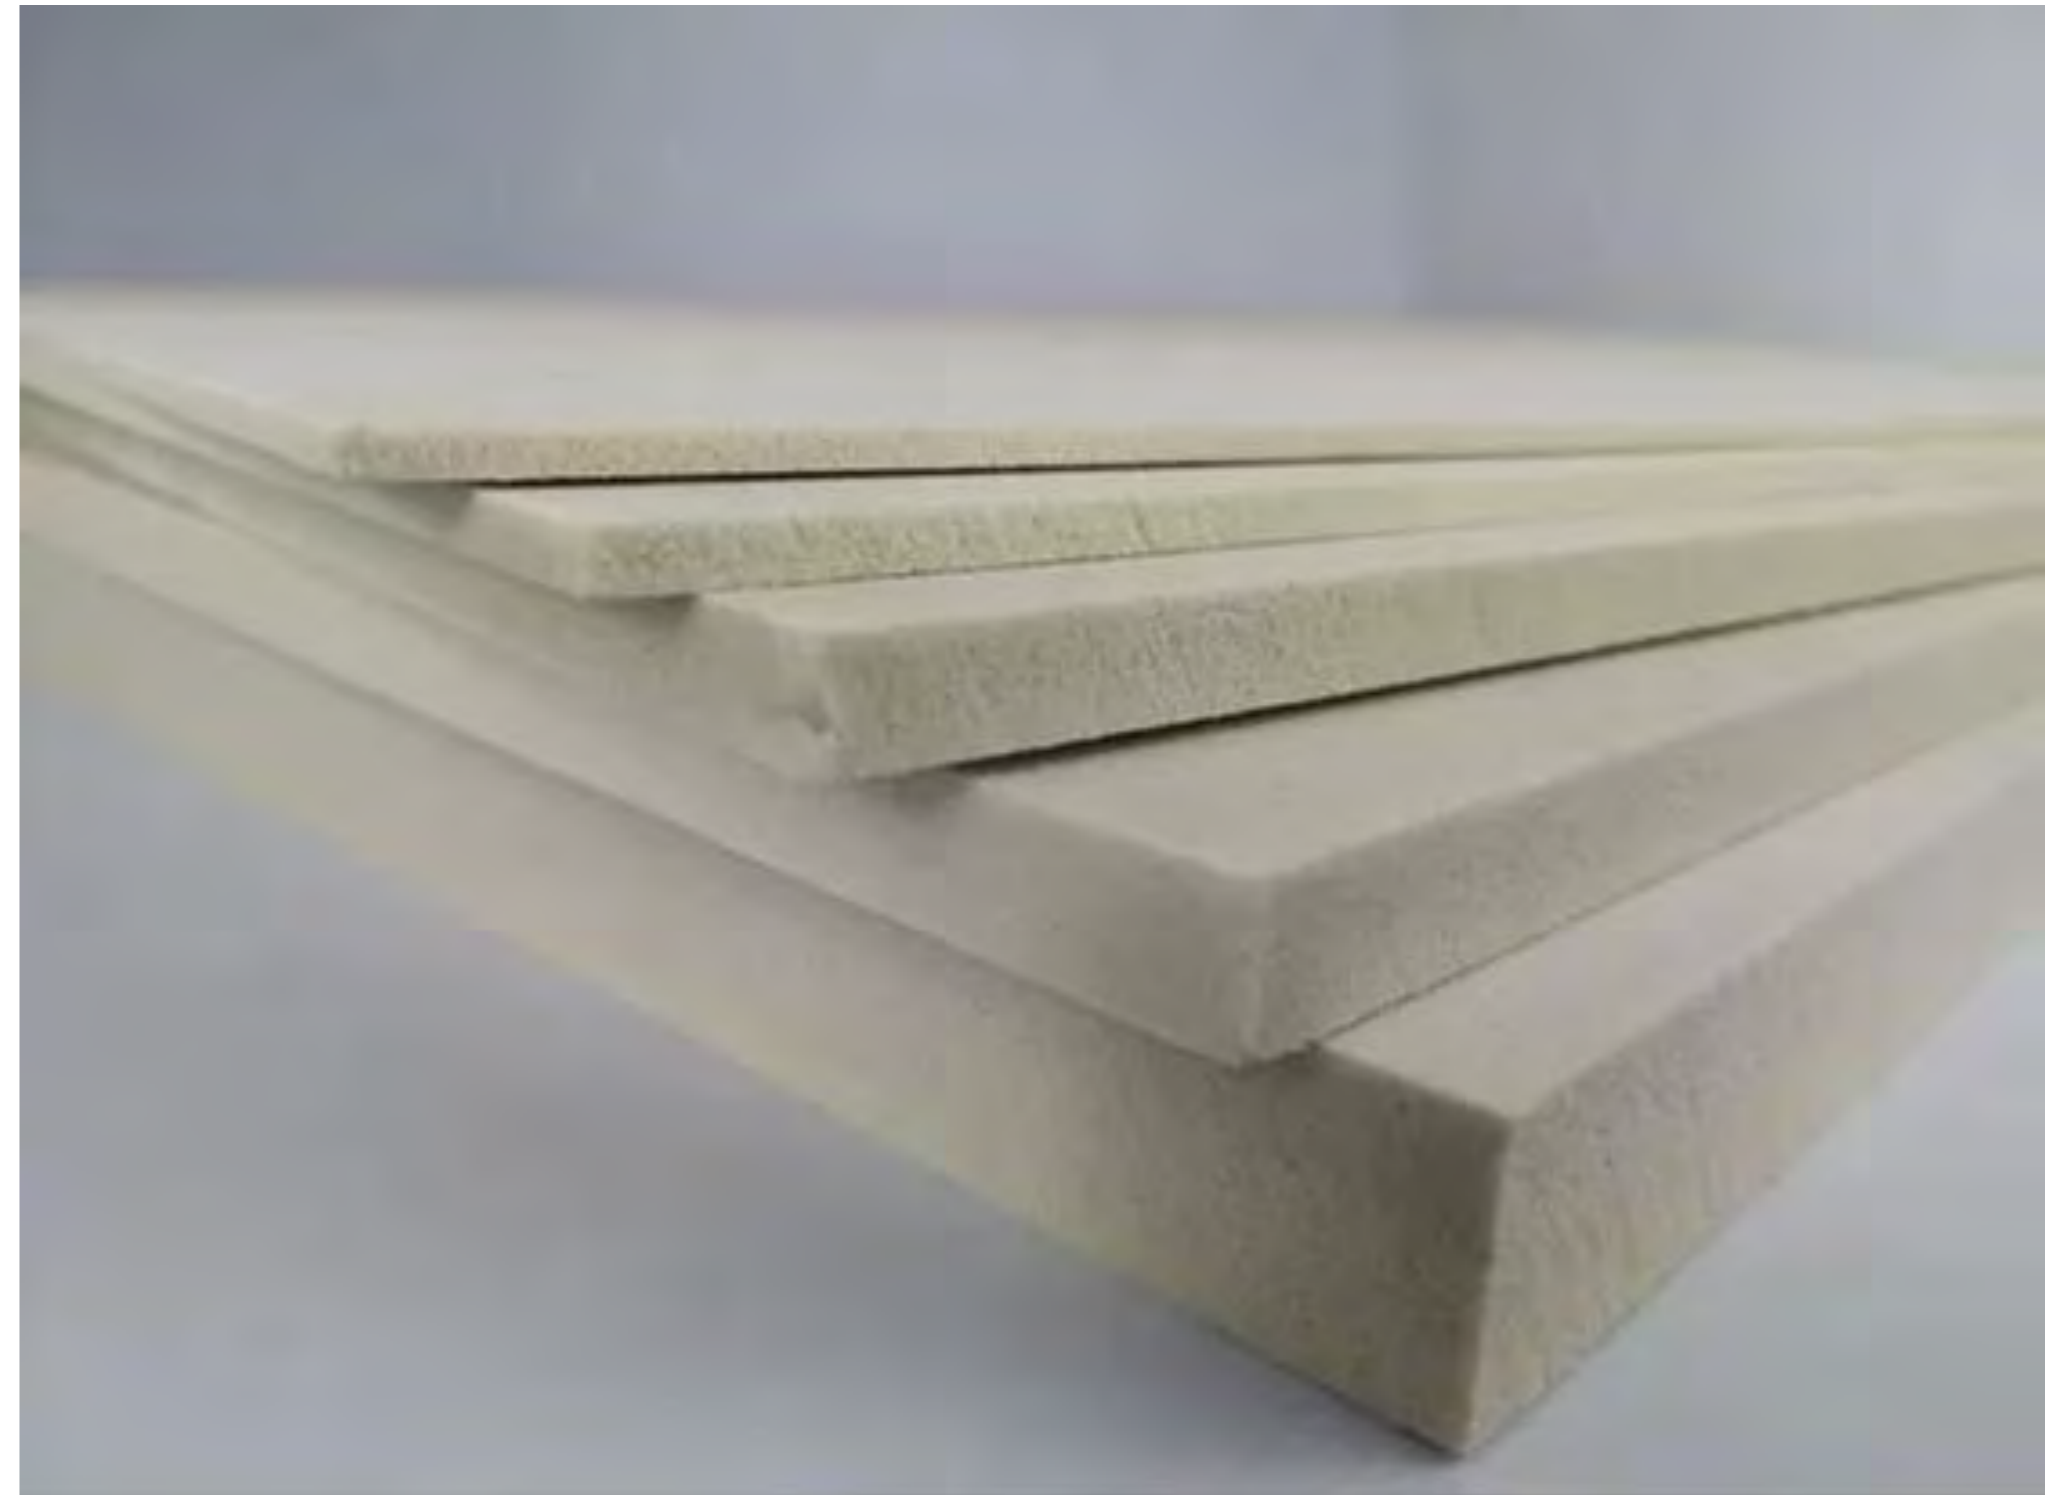

www.ideasgroupdesign.com

IDEAS  FLOCK

Polímero de poliuretano termoendurecible:

- ✓ Ligero, homogéneo y compacto
- ✓ Resistente
- ✓ Moldeable
- ✓ Fonoabsorbente y aislante térmico
- ✓ Hidrófugo

- ✓ No ignífugo:
En caso de requerir material ignífugo, solicitar presupuesto con soporte en DM específico.

Soportes de serie: 60 x 60 cm (prof. 2,5)

Material utilizado en la industria naval

El flocado es un proceso de pulverización electroestática de microfibras terciopeladas que se adhiere a la base quedando una superficie uniforme.

Ejemplos de flocado:

Sobre la superficie flocada se realizan diferentes elaboraciones hechas a mano:

- Relieve o hundido en diferentes espesores (min. 5 mm)
- Inserción vegetación MOSS (hundido 20 mm)
- Multiperforaciones (Magic Panel)
- Efecto tridimensional
- Personalización (diseño cliente)