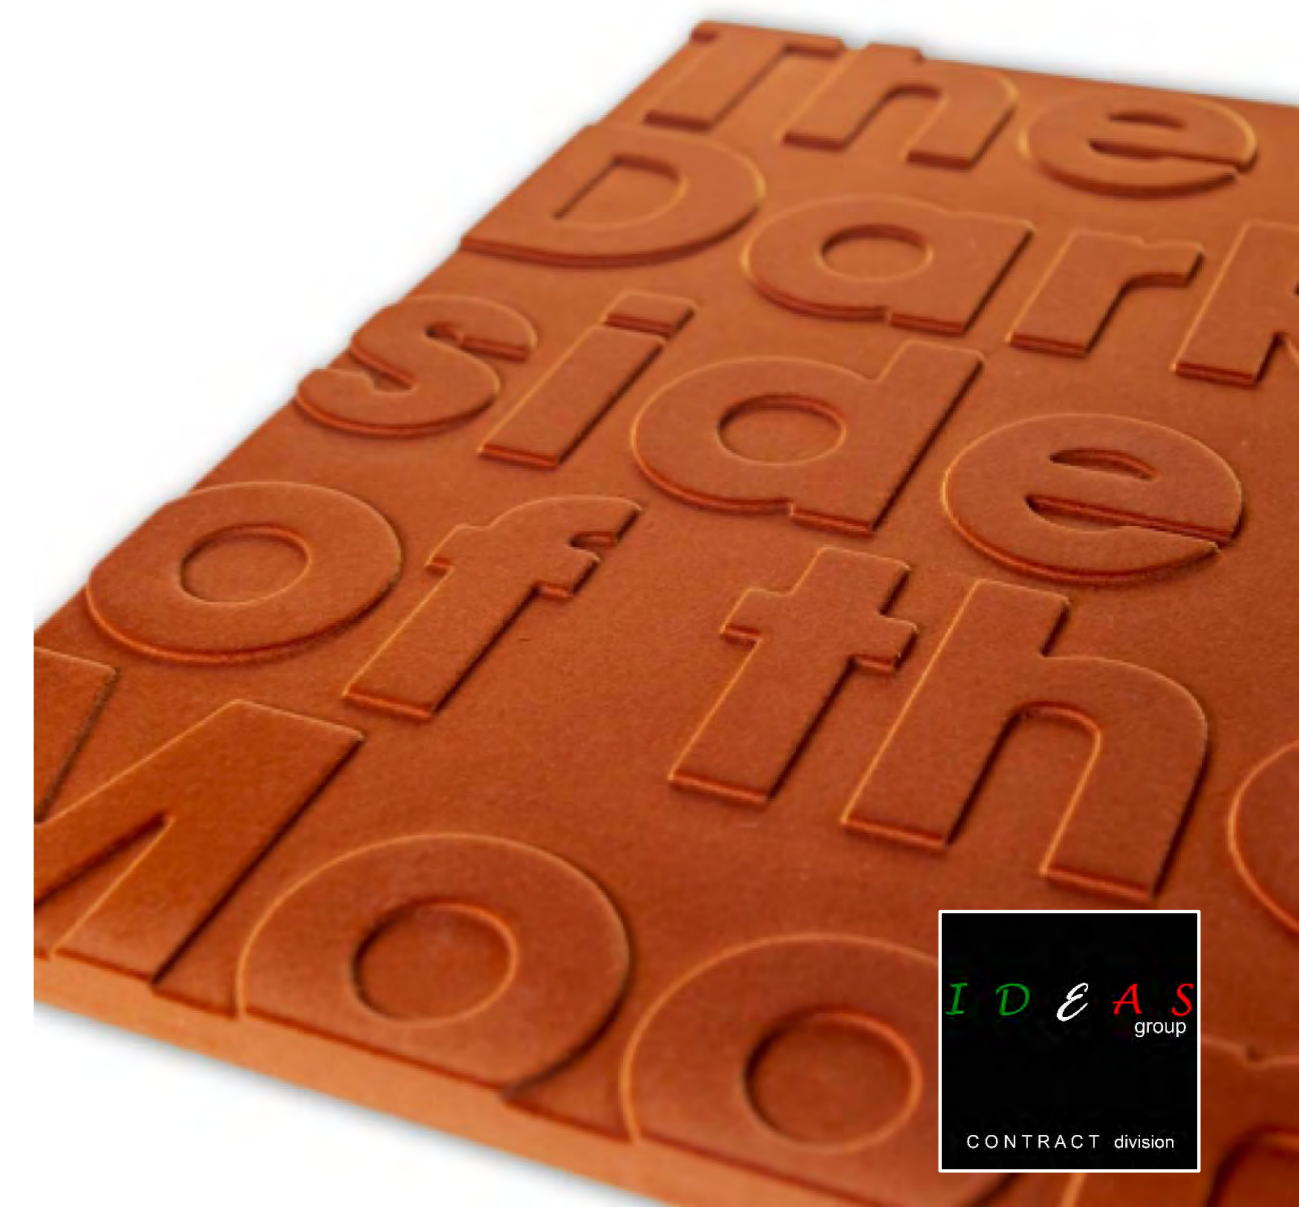

.14

Flat Surface

Losetas flocadas con superficie lisa combinable con el resto de opciones.

.38

Design

Múltiples composiciones de piezas flocadas en relieve o hundido, multiperforadas, con o sin inserciones de Moss.

.106

Piece of Art

Composiciones con imágenes creadas a través de inserciones Moss

.124

Frame

Piezas individuales en formato de cuadros con diseños creados con inserciones Moss.

Personalización

Servicio de fabricación de patrones personalizados enviando gráfico vectorial, previo estudio de factibilidad