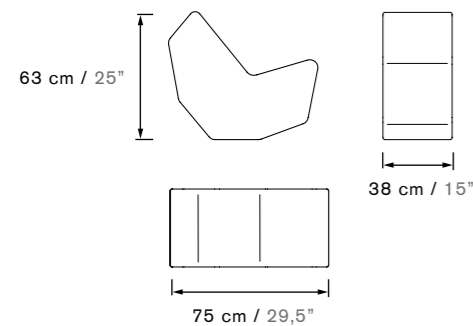

FLOWER

EN / Flower is available in four sizes and has been tailored with Agora 3D fabric in various colors, which makes it perfect to be used outdoors or even in the water. The pistil – available for sizes XL and XXL– is removable and can be used as a pillow can be chosen in a different color than the rest of the piece, further expanding the range of combinations in any space.

SP / Flower está disponible en cuatro tamaños y ha sido confeccionada con tejido Ágora 3D en diversos colores, lo que la hace perfecta para cualquier espacio al aire libre y para su uso en el agua. El pistilo, disponible para las tallas XL y XXL, es extraíble y funciona como almohada, puede elegirse en un color diferente al cuerpo de la flor, ampliando aún más el abanico de posibilidades.

FLOWER S / L

FLOWER XL / XXL

LOLA G

EN / Lola G arrives full-force at any space. It could not be otherwise with such a strong and full of personality name. This piece is unique, minimalist and versatile and is available in different colors. It was specifically designed to add a light touch to meeting and waiting rooms, playing areas ...

SP / Lola G entra pisando fuerte en cualquier espacio. Con un nombre cargado de fuerza y carácter no podía ser menos. Única, minimalista y versátil, esta pieza, disponible en varios colores, ha sido especialmente diseñada para dar un toque desenfadado a salas de reuniones, de juegos, de espera ...

LLIT OUT

EN / With a simple yet original design, this piece blends in everywhere and gives its surroundings a touch of grace. Plus, it is unbelievably versatile, as it can be placed in tons of different ways depending on your needs, and it is collapsible too!