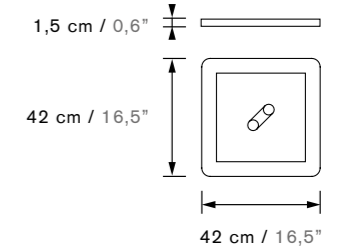

MARIA

EN / Come play with María, have fun, illuminate the room. This piece has been specifically designed to provide a glimpse Of light to any grey and dull space. María will be the perfect companion to enjoy a nice day outside due to its attractive design and its comfort.

SP / Diviértete con María, dale un toque desenfadado a ese rincón, ilumina el espacio. Esta pieza ha sido especialmente concebida como punto de fuga de los espacios grises. Su atractivo diseño en forma de disco, combinado con el comfort, hacen de María la compañera ideal para pasar un día estupendo al aire libre.

PILLOW

EN / The cutest PILLOW for the comfiest nap. A total must in everyone's life, not only because of how soft it is, but because of its beautiful design. Our PILLOW is the ideal complement for other articles such as BALLI, MARIA or LLIT-OUT.

SP / La almohada más original para las siestas más agradables. Un must en la vida de cualquiera, y no solo por su confort, sino por su atractivo diseño. El PILLOW es un complemento ideal para otras piezas como BALLI, MARÍA o el LLIT-OUT.

PILLOW S

PILLOW L

PERLA

EN / This is a light seat which matches with any kind of decor. PERLA's design is versatile and available in different colors making it possible for you to combine and accommodate it to your fie. A serene piece, which, albeit discrete, will give attractive spots of colour around

SP / Es un ligero y sencillo asiento que combinará con todo y pondrá el broche a cualquier decoración. Disponible en varios colores, el versátil diseño de PERLA se presta a distintas combinaciones para que la adaptes a tu vida. Una pieza sobria que, aunque discreta, dará sutiles y atractivos puntos de color a cualquier estancia.

PERLA L

PERLA XL

PERLA COMPACT L

PUF POOL