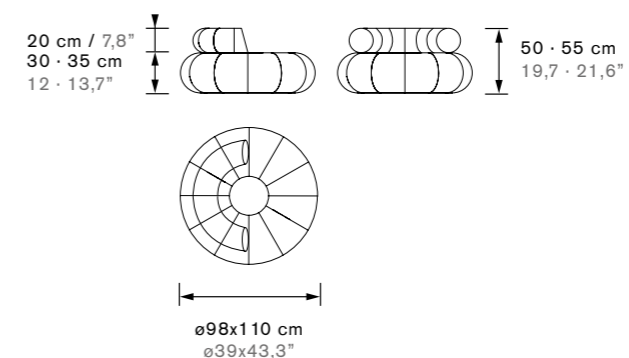

DON OUT SOFA L / DON OUT SOFA XL