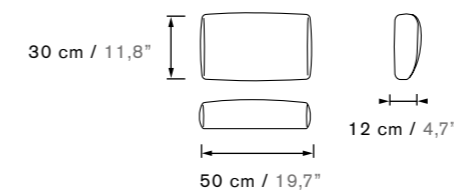

MARIA

EN / Come play with María, have fun, illuminate the room. This piece has been specifically designed to provide a glimpse Of light to any grey and dull space. María will be the perfect companion to enjoy a nice day outside due to its attractive design and its comfort.

SP / Diviértete con María, dale un toque desenfadado a ese rincón, ilumina el espacio. Esta pieza ha sido especialmente concebida como punto de fuga de los espacios grises. Su atractivo diseño en forma de disco, combinado con el comfort, hacen de María la compañera ideal para pasar un día estupendo al aire libre.

PILLOW

EN / The cutest PILLOW for the comfiest nap. A total must in everyone's life, not only because of how soft it is, but because of its beautiful design. Our PILLOW is the ideal complement for other articles such as BALLI, MARIA or LLIT-OUT.

SP / La almohada más original para las siestas más agradables. Un must en la vida de cualquiera, y no solo por su confort, sino por su atractivo diseño. El PILLOW es un complemento ideal para otras piezas como BALLI, MARÍA o el LLIT-OUT.

PILLOW S

PILLOW L

PERLA

EN / This is a light seat which matches with any kind of decor. PERLA's design is versatile and available in different colors making it possible for you to combine and accommodate it to your fie. A serene piece, which, albeit discrete, will give attractive spots of colour around

SP / Es un ligero y sencillo asiento que combinará con todo y pondrá el broche a cualquier decoración. Disponible en varios colores, el versátil diseño de PERLA se presta a distintas combinaciones para que la adaptes a tu vida. Una pieza sobria que, aunque discreta, dará sutiles y atractivos puntos de color a cualquier estancia.

PERLA L

PERLA XL

PERLA COMPACT L

PUF POOL