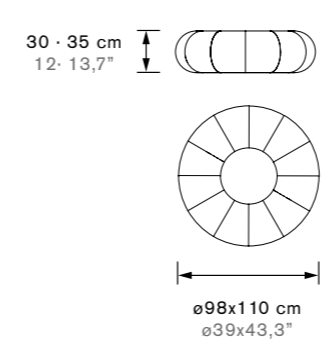

DON OUT L / DON OUT XL