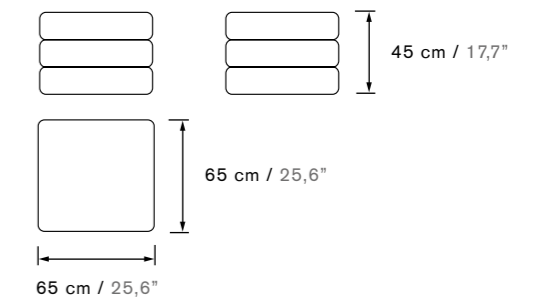

FLOWER

EN / Flower is available in four sizes and has been tailored with Agora 3D fabric in various colors, which makes it perfect to be used outdoors or even in the water. The pistil – available for sizes XL and XXL– is removable and can be used as a pillow can be chosen in a different color than the rest of the piece, further expanding the range of combinations in any space.

SP / Flower está disponible en cuatro tamaños y ha sido confeccionada con tejido Ágora 3D en diversos colores, lo que la hace perfecta para cualquier espacio al aire libre y para su uso en el agua. El pistilo, disponible para las tallas XL y XXL, es extraíble y funciona como almohada, puede elegirse en un color diferente al cuerpo de la flor, ampliando aún más el abanico de posibilidades.

FLOWER S / L

FLOWER XL / XXL

LOLA G

EN / Lola G arrives full-force at any space. It could not be otherwise with such a strong and full of personality name. This piece is unique, minimalist and versatile and is available in different colors. It was specifically designed to add a light touch to meeting and waiting rooms, playing areas ...

SP / Lola G entra pisando fuerte en cualquier espacio. Con un nombre cargado de fuerza y carácter no podía ser menos. Única, minimalista y versátil, esta pieza, disponible en varios colores, ha sido especialmente diseñada para dar un toque desenfadado a salas de reuniones, de juegos, de espera ...

LLIT OUT

EN / With a simple yet original design, this piece blends in everywhere and gives its surroundings a touch of grace. Plus, it is unbelievably versatile, as it can be placed in tons of different ways depending on your needs, and it is collapsible too!