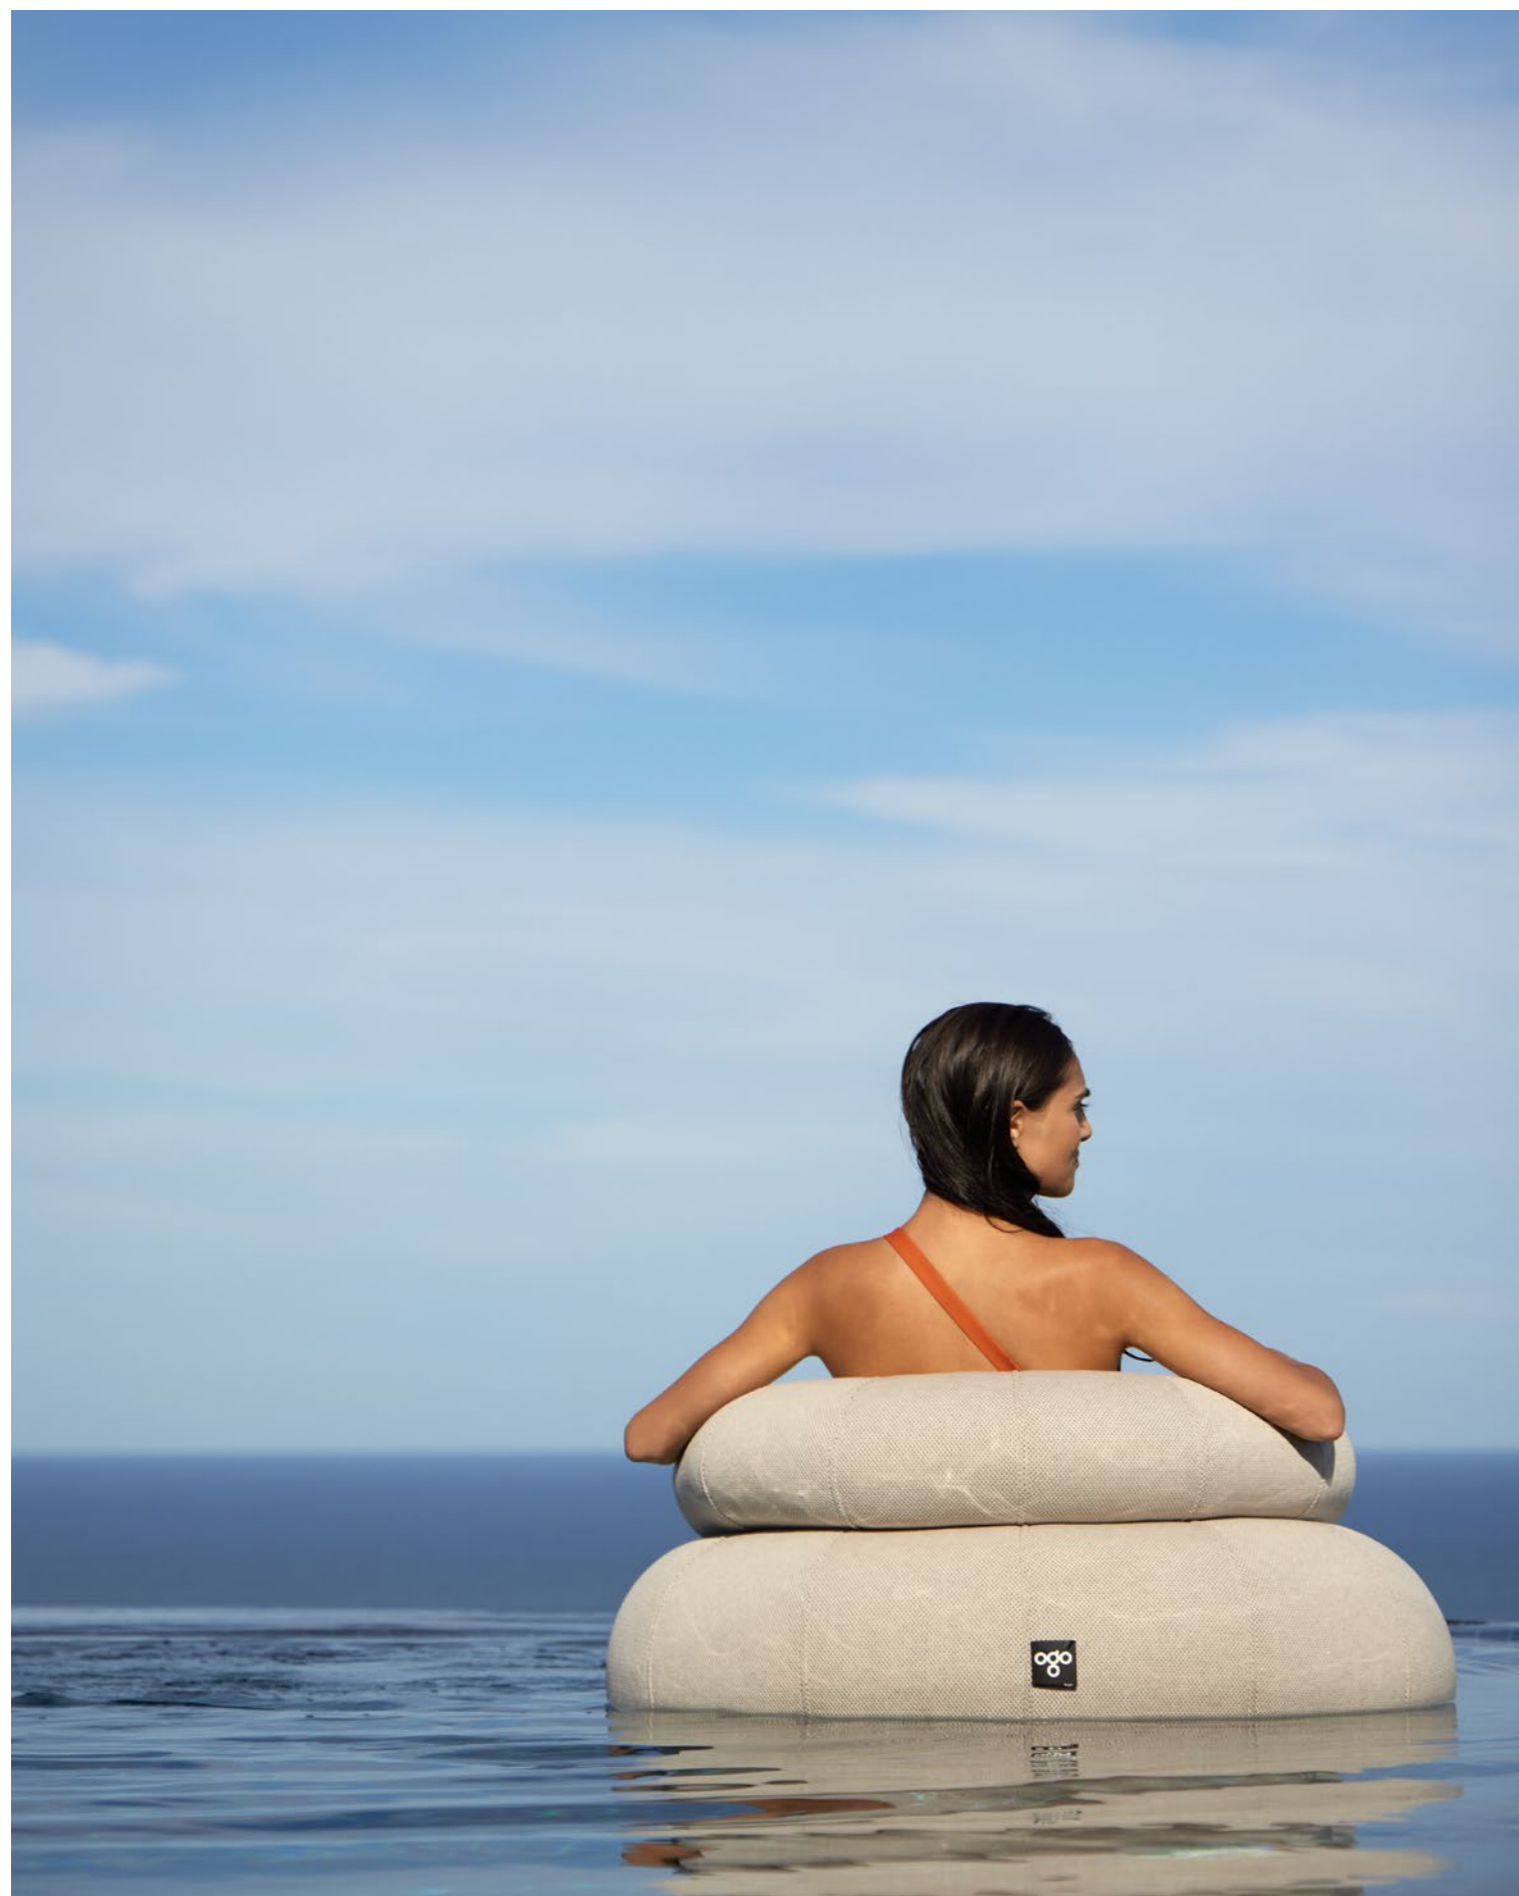

WHAT
COULD BE
BETTER
THAN
FLOATING
WITH YOUR
DON OUT?