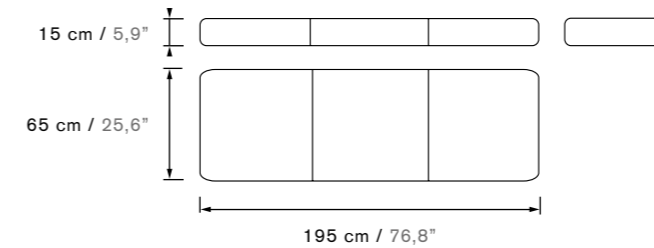

FLOWER

EN / Flower is available in four sizes and has been tailored with Agora 3D fabric in various colors, which makes it perfect to be used outdoors or even in the water. The pistil – available for sizes XL and XXL– is removable and can be used as a pillow can be chosen in a different color than the rest of the piece, further expanding the range of combinations in any space.

SP / Flower está disponible en cuatro tamaños y ha sido confeccionada con tejido Ágora 3D en diversos colores, lo que la hace perfecta para cualquier espacio al aire libre y para su uso en el agua. El pistilo, disponible para las tallas XL y XXL, es extraíble y funciona como almohada, puede elegirse en un color diferente al cuerpo de la flor, ampliando aún más el abanico de posibilidades.

FLOWER S / L

FLOWER XL / XXL

LOLA G

EN / Lola G arrives full-force at any space. It could not be otherwise with such a strong and full of personality name. This piece is unique, minimalist and versatile and is available in different colors. It was specifically designed to add a light touch to meeting and waiting rooms, playing areas ...

SP / Lola G entra pisando fuerte en cualquier espacio. Con un nombre cargado de fuerza y carácter no podía ser menos. Única, minimalista y versátil, esta pieza, disponible en varios colores, ha sido especialmente diseñada para dar un toque desenfadado a salas de reuniones, de juegos, de espera ...

LLIT OUT

EN / With a simple yet original design, this piece blends in everywhere and gives its surroundings a touch of grace. Plus, it is unbelievably versatile, as it can be placed in tons of different ways depending on your needs, and it is collapsible too!