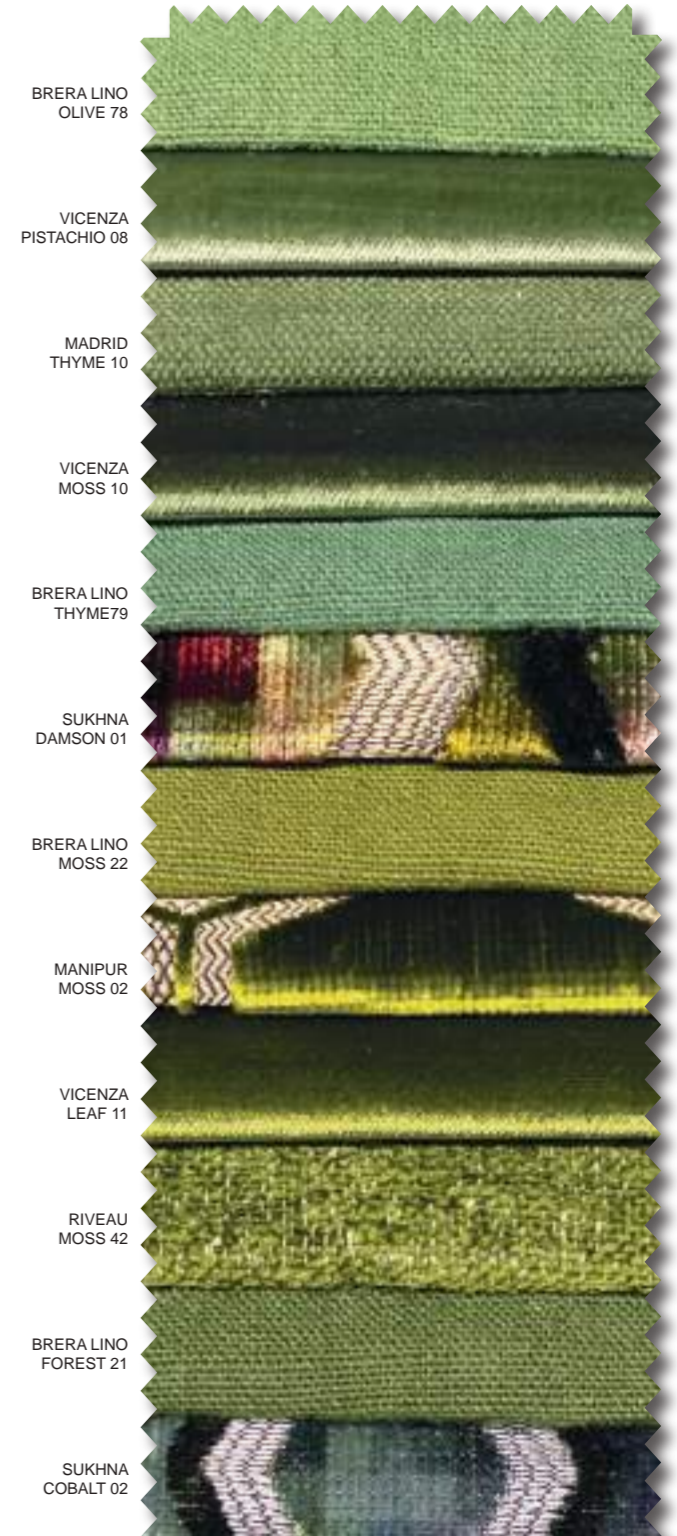

Susurra sus secretos,

CANTABRIA

KASHIMIRI OCHRE 02
BRERA LINO CAMEO 66
MADRID CAMEO 32
RIVEAU CLOVER 67
VICENZA HEATHER 37
RIVEAU HEATHER 61
BRERA LINO THISTLE 67
BRERA MODA THISTLE 35
BRERA LINO CURRANT 34
RIVEAU DAMSON 60
VICENZA AMETHYST 38
MADRID CURRANT 35