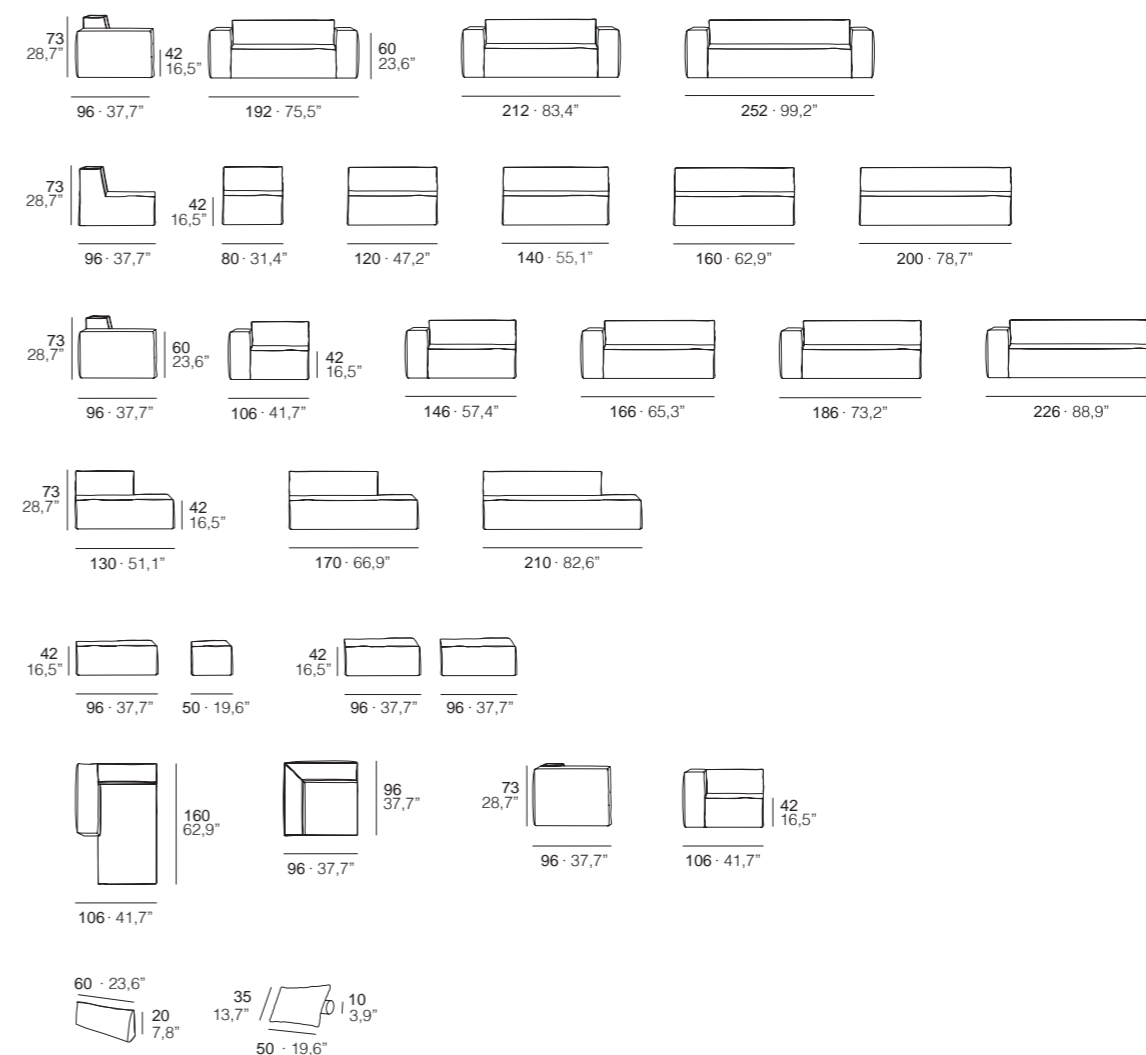

Cala D'or

By Grassoler Studio

ES • Estructura madera maciza recubierta de poliéster y guata acrílica de 300 gr. Suspensión bastidores nosag. Asiento Poliéster de 30 kg/m3 (sin cfc). Respaldo poliéster de 28 kg/m3 super suave (sin cfc). Pies taco de nylon negro. Tapizado totalmente desenfundable mediante velcros.

Opcional: riñonera de poliéster de 23 kg/m3, recubierta de guata acrílica. Cojín cabecal relleno de microfibra con soporte de poliéster de 25 Kg/m3 recubierto de guata acrílica.

EN • Solid wood frame covered by polyether and 300 gr acrylic padding. Suspension with "Nosag" metallic springs. Seat in 30 kg/m3 polyether (cfc free). Back in 28 kgs/m3 super soft polyether (cfc free). Black nylon feet. Completely removable cover with velcro.

Optional: kidney cushion in 23 kg/m3 polyether, covered with acrylic padding. Headcushion in 25 kg/m3 microfiber, covered with acrylic padding.