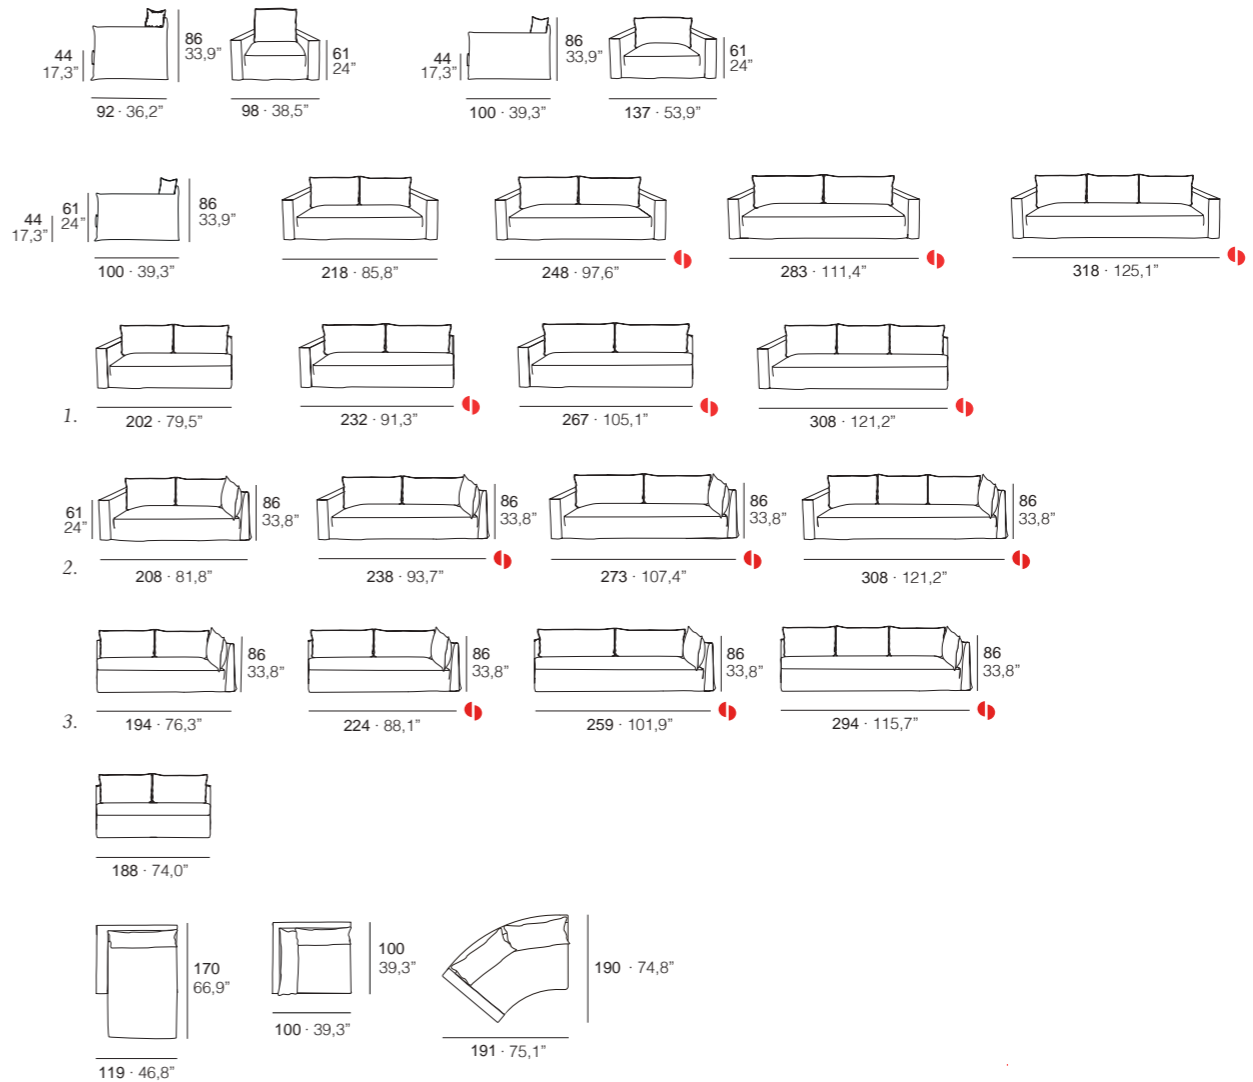

1. Sofá BD o BI
     Sofa BD or BI
  2. Sofá rincón derecho y BI / Sofa rincon izquierdo y BD
     Corner sofa D and BI arm / Corner sofa I and BD arm
  3. Sofá rincón derecho o izquierdo
     Corner sofa D or I
2. Opcional fabricación estructura en dos piezas, con funda entera.
   Optional structure in two pieces, cover in 1 complete piece.