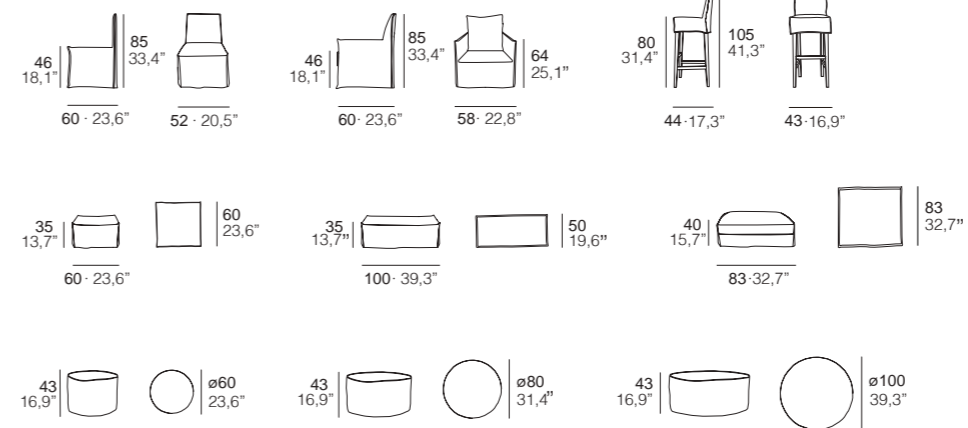

171 GRASSOLER