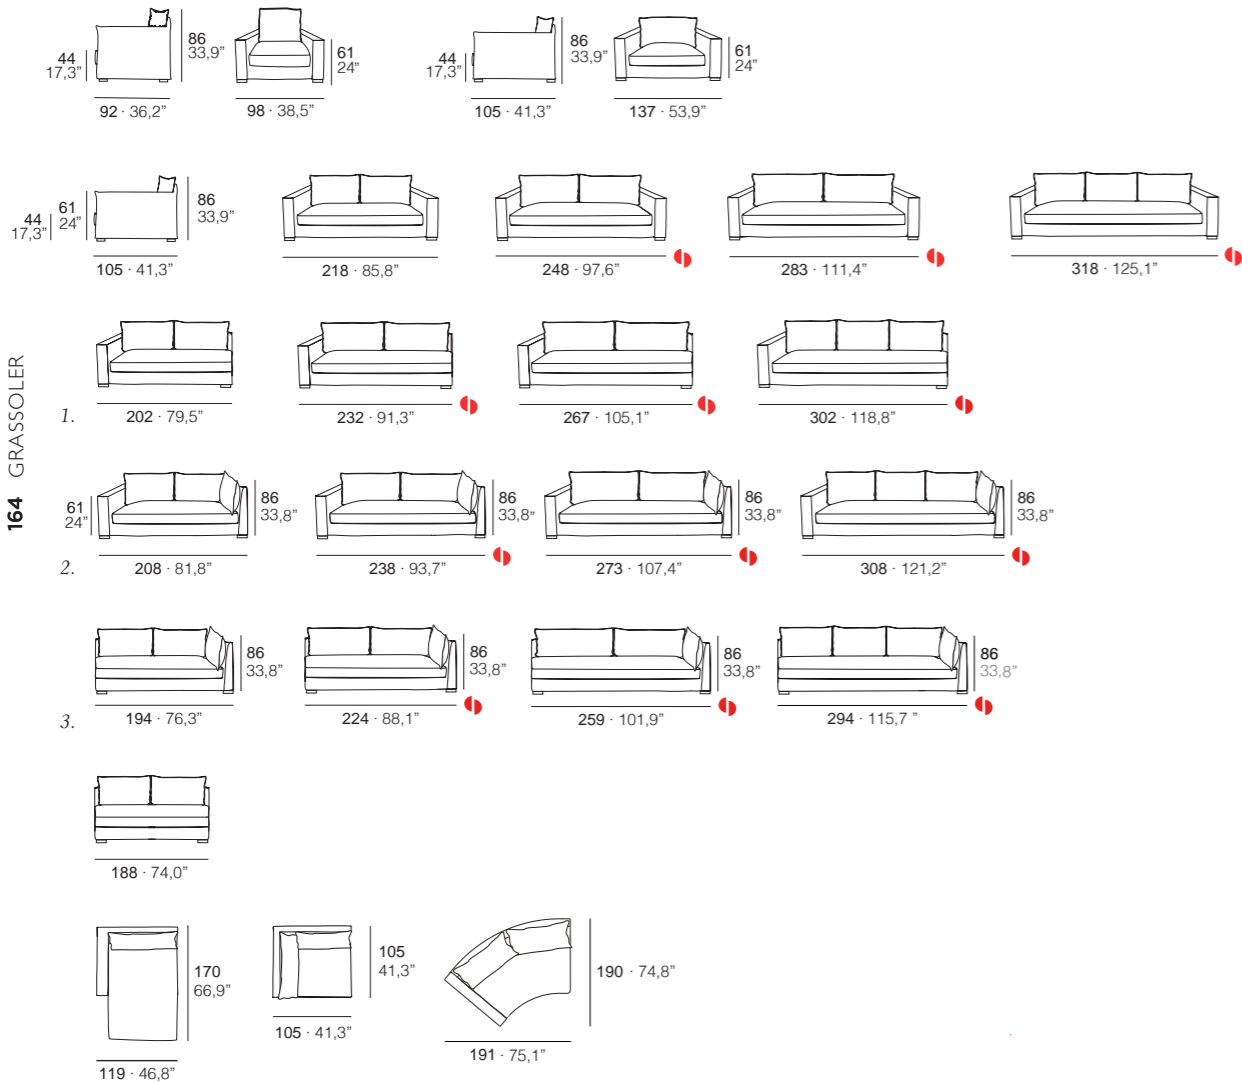

Anya

By Grassoler

ES • Estructura de madera maciza recubierta de poliéster. Cinchas elásticas entrelazadas. Asiento 100% microfibra con inserto de poliéster 30Kg/m3. Respaldos 100% microfibra. Pies visibles de 5cm de altura, en madera de haya barnizada, color natural. Tapizado funda corta ajustada a la estructura, Totalmente desenfundable, para lavado en lavadora doméstica. Funda suelta ajustada.

EN • Solid wood structure covered with polyether. Interlaced elastic webbing. 100% microfiber seat with 30Kg/m3 polyether insert. Backs 100% microfiber. Visible feet in beech wood natural colour, 5 cm height. Upholstered with a short cover adjusted to the structure, completely removable, for washing in a domestic washing machine. Loose fitted cover.

1. Sofá BD o BI
     Sofa BD or BI
  2. Sofá rincón derecho y BI / Sofa rincon izquierdo y BD
     Corner sofa D and BI arm / Corner sofa I and BD arm
  3. Sofá rincón derecho o izquierdo
     Corner sofa D or I
2. Opcional fabricación estructura en dos piezas, con funda entera.
   Optional structure in two pieces, cover in 1 complete piece.

Irina

By Grassoler Studio

ES • Estructura de madera maciza recubierta de poliéster. Cinchas elásticas entrelazadas. Asiento 100% microfibra con inserto de poliéster 30Kg/m3. Respaldos 100% microfibra. Pies en madera de haya barnizada en natural. Totalmente desenfundable.

EN • Solid wood frame, covered by polyether. Interlaced elastic webbing suspension. Seat in 100% microfiber with 30 kg /m3 polyether. Back in 100% microfiber. Beechwood feet varnished in natural. Completely removable cover.

Irina es ideal para tapizar en telas naturales tipo lino o algodón. No se recomienda otro tipo de telas.

We recommend upholstering Irina collection in natural fabrics such as linen or cotton. Other types of fabrics are not suitable.