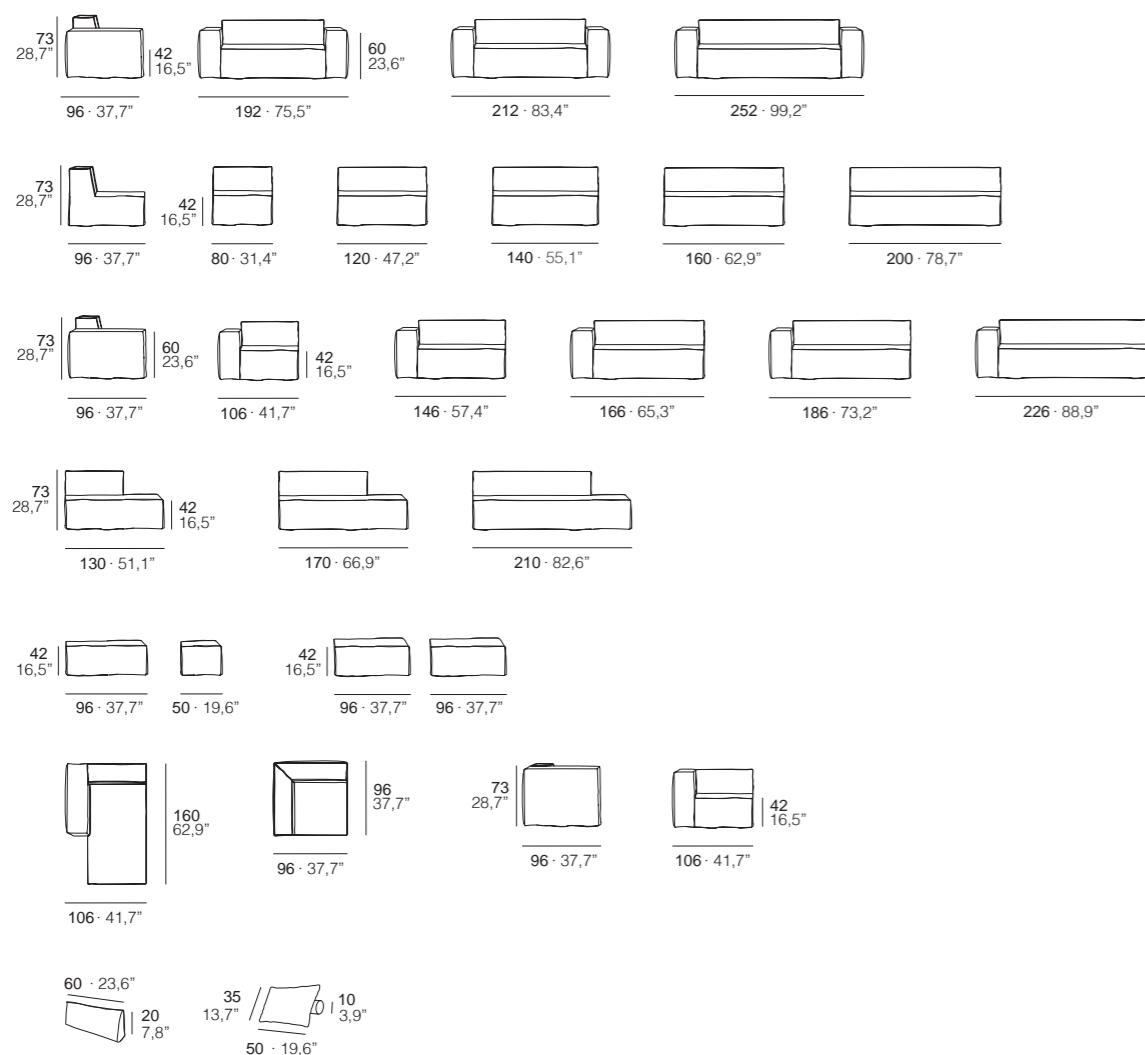

Calas

By Grassoler Studio

ES • Estructura madera maciza recubierta de poliéster y guata acrílica de 300 gr. Suspensión bastidores nosag. Asiento Poliéster de 30 kg/m3 (sin cfc). Respaldo poliéster de 28 kg/m3 super suave (sin cfc). Pies taco de nylon negro. Tapizado totalmente desenfundable.

Opcional: riñonera de poliéster de 23 kg/m3, recubierta de guata acrílica. Cojín cabecal relleno de microfibra con soporte de poliéster de 25 Kg/m3 recubierto de guata acrílica.

Calas es ideal para tapizar en telas naturales tipo lino o algodón. No se recomienda otro tipo de telas.

EN • Solid wood frame covered by polyether and 300 gr acrylic padding. Suspension with "Nosag" metallic springs. Seat in 30 kg/m3 polyether (cfc free). Back in 28 kgs/m3 super soft polyether (cfc free). Black nylon feet. Completely removable cover.

Optional: kidney cushion in 23 kg/m3 polyether, covered with acrylic padding. Headcushion in 25 kg/m3 microfiber, covered with acrylic padding.

We recommend upholstering Calas in natural fabrics such as linen or cotton. Other types of fabrics are not suitable.