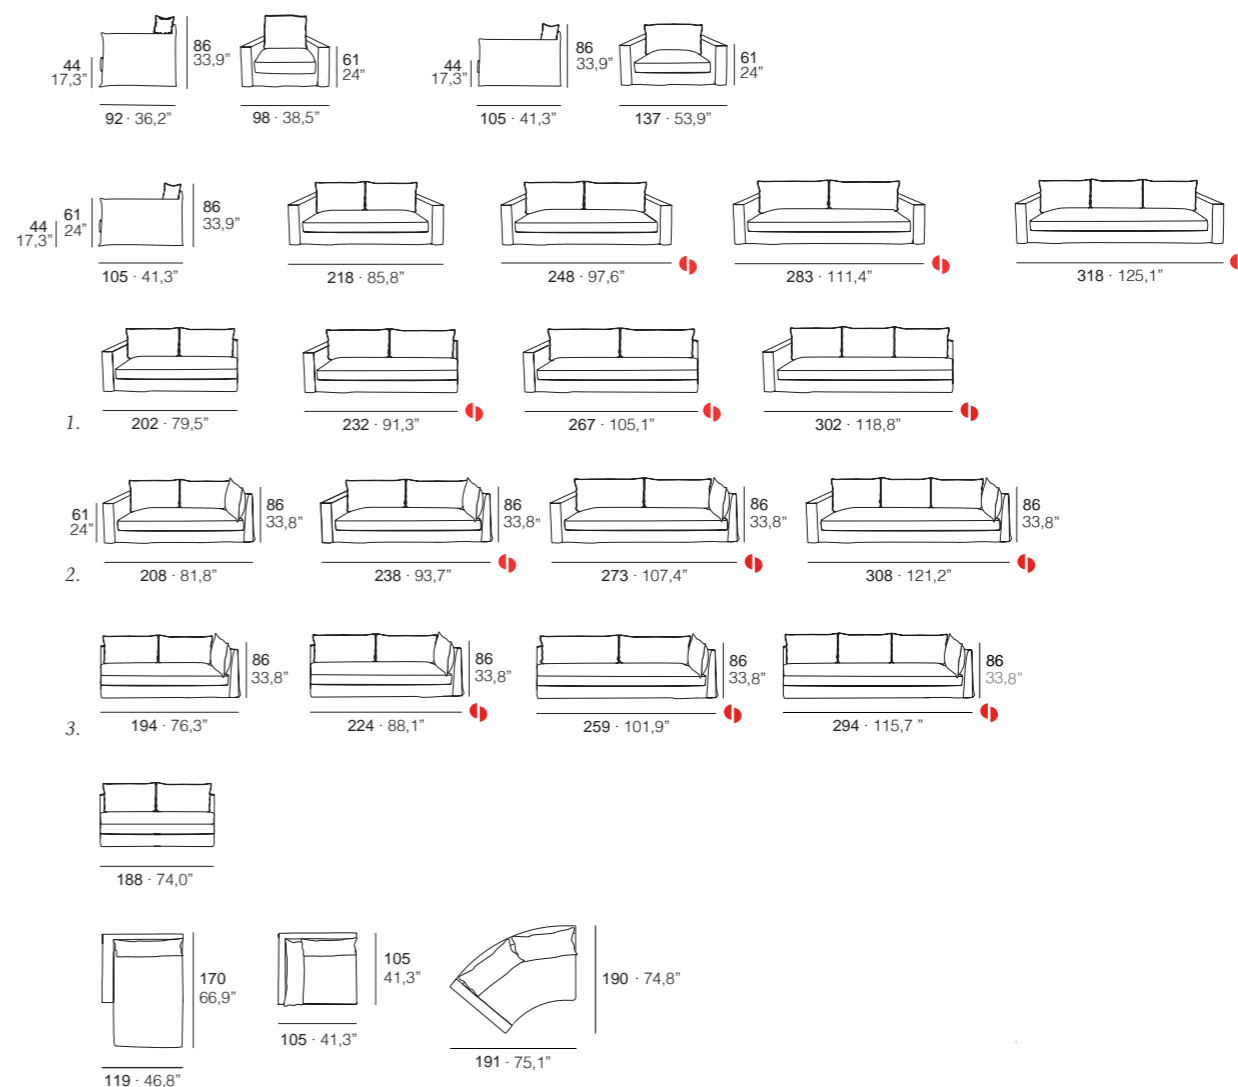

1. Sofá BD o BI / Sofa BD or BI
2. Sofá rincón derecho y BI / Sofa rincon izquierdo y BD / Corner sofa D and BI arm / Corner sofa I and BD arm
3. Sofá rincón derecho o izquierdo / Corner sofa D or I

Opicional fabricación estructura en dos piezas, con funda entera. / Optional structure in two pieces, cover in 1 complete piece.