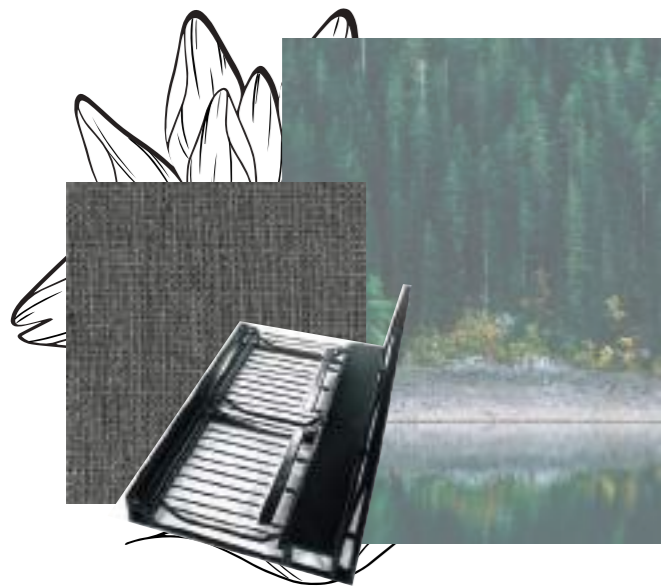

114 GRASSOLER · TRIPOLI

Tapizado: Brera lino Quartz 65

115 GRASSOLER · TRIPOLI

Tapizado: Brera lino Quartz 65
- Pliegue Brera Lino Smoke

116 GRASSOLER · TRIPOLI

117 GRASSOLER · TRIPOLI

01 • Armazón metálico, máxima durabilidad y protegiendo el medio ambiente.