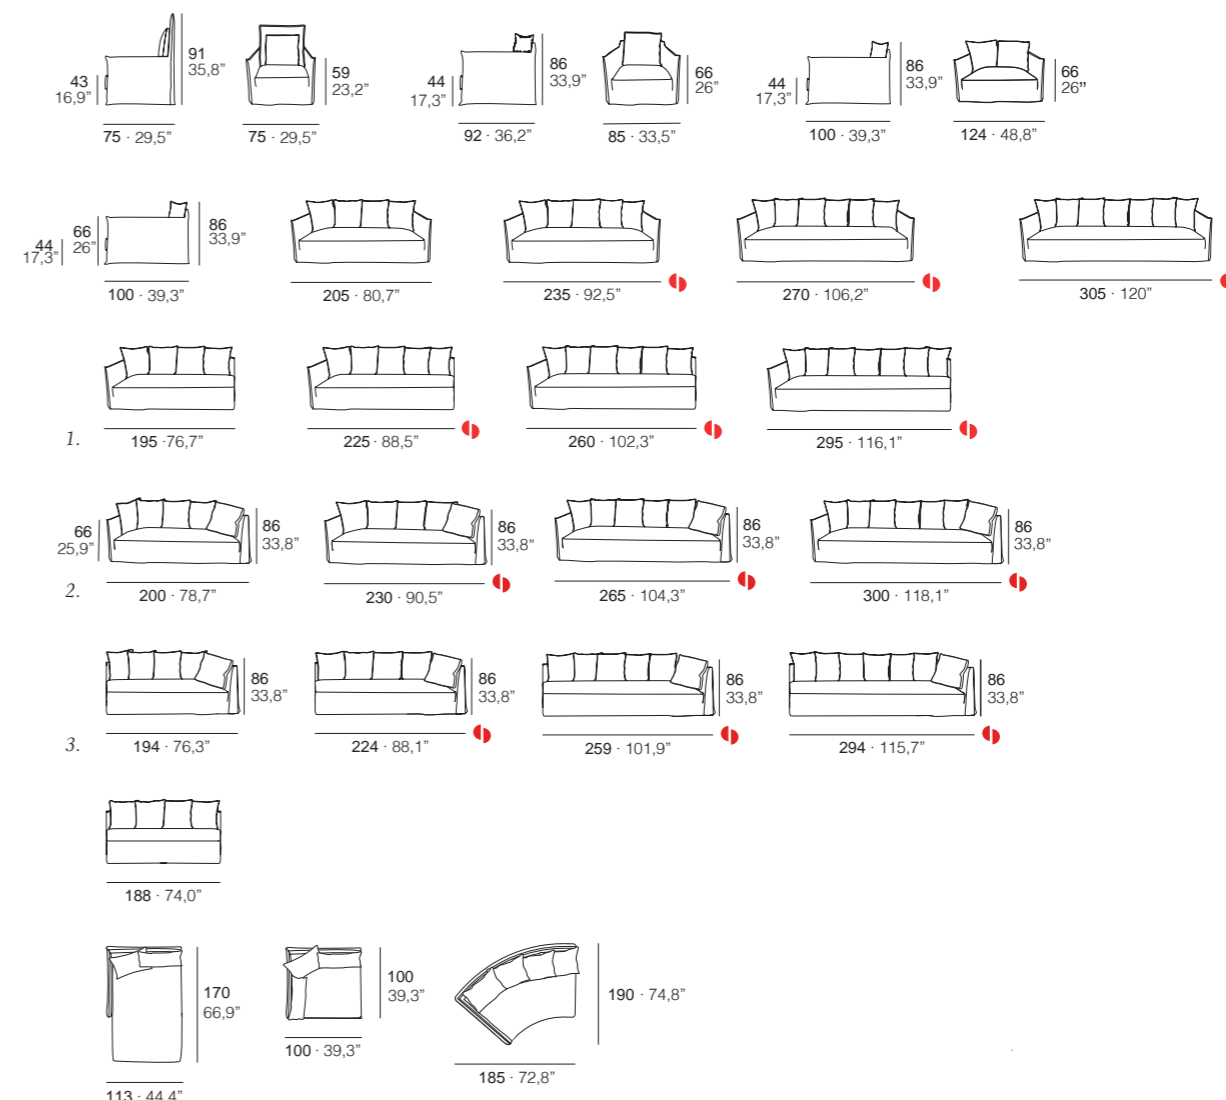

Igor

By Grassoler Studio

ES • Estructura de madera maciza recubierta de poliéster. Cinchas elásticas entrelazadas. Asiento 100% microfibra con inserto de poliéster 30Kg/m3. Respaldos 100% microfibra. Pies en madera de haya barnizada en natural. Totalmente desenfundable.

Igor es ideal para tapizar en telas naturales tipo lino o algodón. No se recomienda otro tipo de telas.

EN • Solid wood frame, covered by polyether. Interlaced elastic webbing suspension. Seat in 100% microfiber with 30 kg /m3 polyether. Back in 100% microfiber. Beechwood feet varnished in natural. Completely removable cover.

We recommend upholstering Igor collection in natural fabrics such as linen or cotton. Other types of fabrics are not suitable.