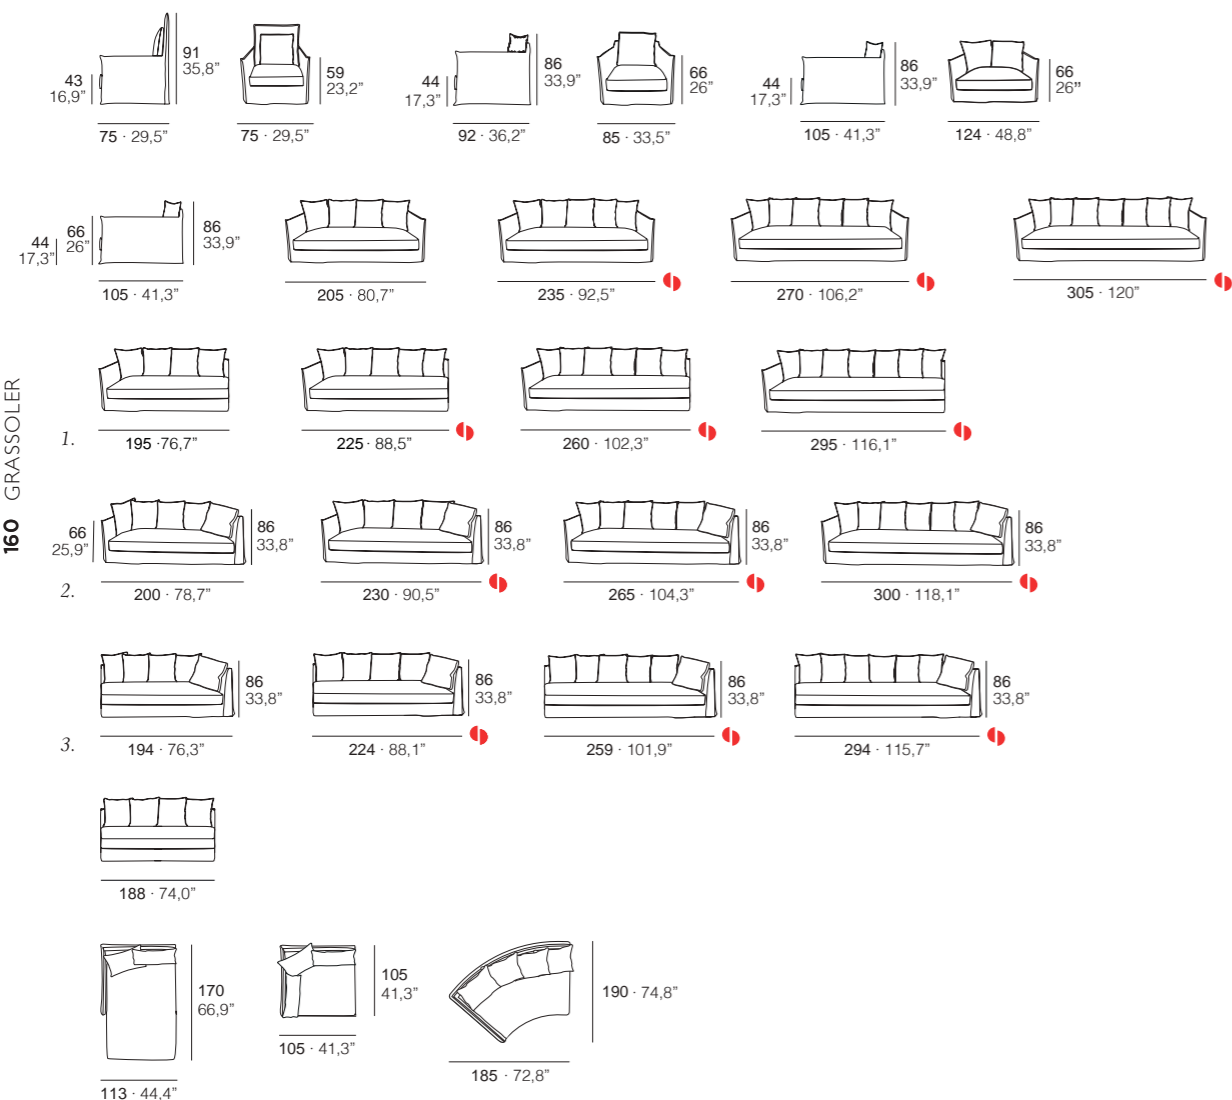

Nicolay

By Grassoler Studio

ES • Estructura de madera maciza recubierta de poliéster. Cinchas elásticas entrelazadas. Asiento 100% microfibra con inserto de poliéster 30Kg/m3. Respaldos 100% microfibra. Pies en madera de haya barnizada en natural. Totalmente desenfundable.

Nicolay es ideal para tapizar en telas naturales tipo lino, algodón o piel. No se recomienda otro tipo de telas.

EN • Solid wood frame, covered by polyether. Interlaced elastic webbing suspension. Seat in 100% microfiber with 30 kg /m3 polyether. Back in 100% microfiber. Beechwood feet varnished in natural. Completely removable cover.

We recommend upholstering Nicolay collection in natural fabrics such as linen, cotton or leather. Other types of fabrics are not suitable.