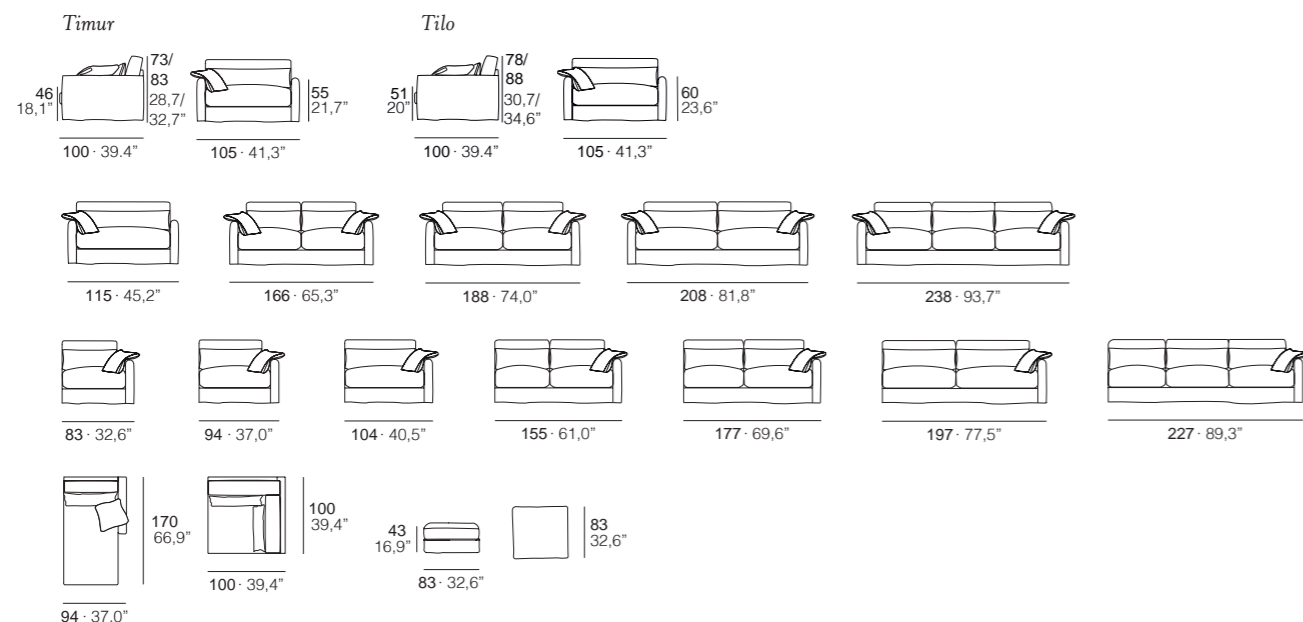

25 años de garantía en las estructuras metálicas.

Timur - Tilo es ideal para tapizar en telas naturales tipo lino o algodón. No se recomienda otro tipo de telas.

EN • Metallic frame anticorrosion painted, covered by polyether. Easy knock down structure without tools. Footsool: solid wood frame covered with polyether. Suspension by metallic springs "Intelligent System" to choose between soft, medium or firm. Independent suspension for each seat which can be set in horizontal or inclined position. Seat in down feather, with interior in "Viscoelastic" extraconfort 50 kg/m³ memory foam effect and 30 kg/m³ polyether. Back cushions, kidney cushion and arm cushion in a mix of antiallergic fibres. Back cushion can be raised 8 cm thanks to a hidden extra cushion. Feet in beech wood varnished in wenge color 492. Completely removable covers for an easy washing in those fabrics that allows it.

25 year guarantee for the metallic structures.

We recommend upholstering Timur - Tilo in natural fabrics such as linen or cotton. Other types of fabrics are not suitable.

168 GRASSOLER