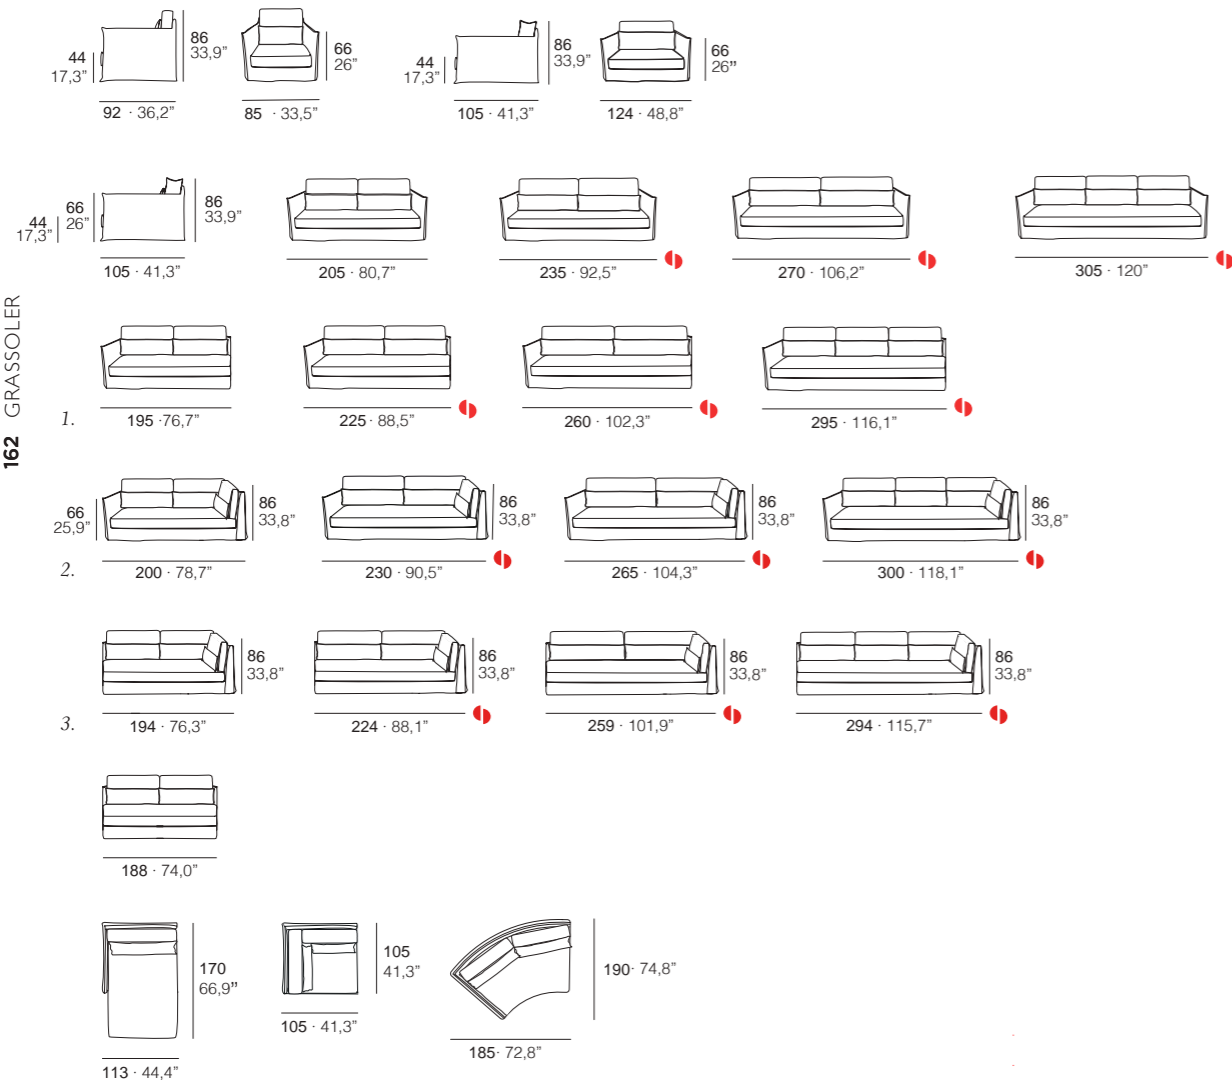

Nirvana

By Grassoler Studio

ES - Estructura de madera maciza recubierta de poliéster. Cinchas elásticas entrelazadas. Asiento 100% microfibra con inserto de poliéster 30Kg/m3. Respaldos 33% poliéster, 33% fibra antialérgica y 33% pluma de ave acuática. Riñonera 70% fibra antialérgica y 30% pluma de ave acuática. Pies en madera de haya barnizada en natural. Totalmente desenfundable.

Nirvana es ideal para tapizar en telas naturales tipo lino o algodón. No se recomienda otro tipo de telas.

EN - Solid wood frame, covered by polyether. Interlaced elastic webbing suspension. Seat in 100% microfiber with 30 kg /m3 polyether. Back in a combination of 33% polyether, 33% antiallergic hollow fibre and 33% down feather. Kidney cushions in 70% antiallergic hollow fibre and 30% down feather. Beechwood feet varnished in natural. Completely removable cover.

We recommend upholstering Nirvana collection in natural fabrics such as linen or cotton. Other types of fabrics are not suitable.

1. Sofá BD o BI / Sofa BD or BI
2. Sofá rincón derecho y BI / Sofa rincon izquierdo y BD / Corner sofa D and BI arm / Corner sofa I and BD arm
3. Sofá rincón derecho o izquierdo / Corner sofa D or I

Opicional fabricación estructura en dos piezas, con funda entera. / Optional structure in two pieces, cover in 1 complete piece.

Anastasia

By Grassoler Studio

ES - Estructura de madera maciza recubierta de poliéster. Cinchas elásticas entrelazadas. Asiento 100% microfibra con inserto de poliéster 30Kg/m3. Respaldos 100% microfibra. Pies en madera de haya barnizada en natural. Totalmente desenfundable.

Anastasia es ideal para tapizar en telas naturales tipo lino o algodón. No se recomienda otro tipo de telas.

EN - Solid wood frame, covered by polyether. Interlaced elastic webbing suspension. Seat in 100% microfiber with 30 kg /m3 polyether. Back in 100% microfiber. Beechwood feet varnished in natural. Completely removable cover.

We recommend upholstering Anastasia collection in natural fabrics such as linen or cotton. Other types of fabrics are not suitable.