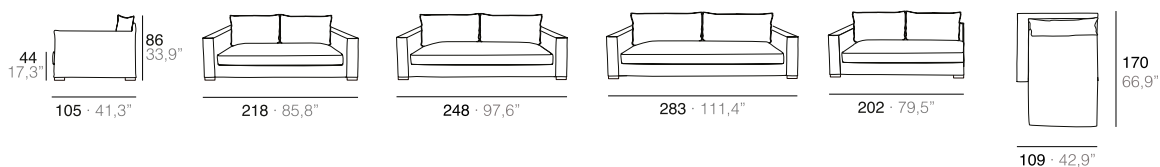

Anya Basics, *caraterísticas técnicas data*

Estructura: Madera maciza recubierta de poliéter.
 Suspensión: Cinchas elásticas entrelazadas.
 Asiento: 100% microfibra con base de poliéter 30Kg/m3.
 Respaldo: 100% microfibra.
 Pies: Visibles de 5cm de altura, en madera de haya barnizada, color Natural.
 Tapizado: Fijo en la estructura, cojines asiento y respaldo desenfundables lavado en lavadora doméstica, en las telas que lo permitan.