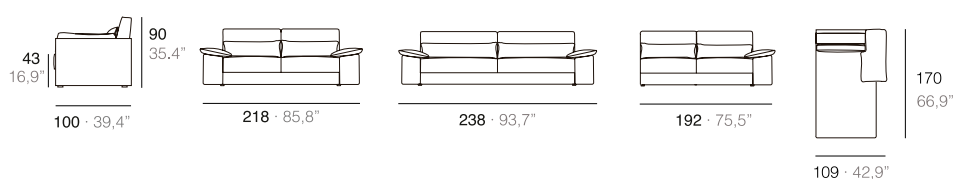

Estructura: Madera maciza recubierta de polieter.
Suspensión: Cinchas Elásticas NEA 10 años de garantía.
Asiento: Cojín asiento de fibra antialérgica en la parte superior y frontal, inserto de polieter de 35kgs. Con controlador de arrugas.
Respaldo: Cojín respaldo de poliéter de 25 kg.
Sobrebrazos: Fibra antialérgica.
Riñonera: Fibra antialérgica.
Tapizado: Fijo en estructura y desenfundable en cojines asiento y respaldos para el fácil enfundado y su lavado en la lavadora en las telas que lo permita.