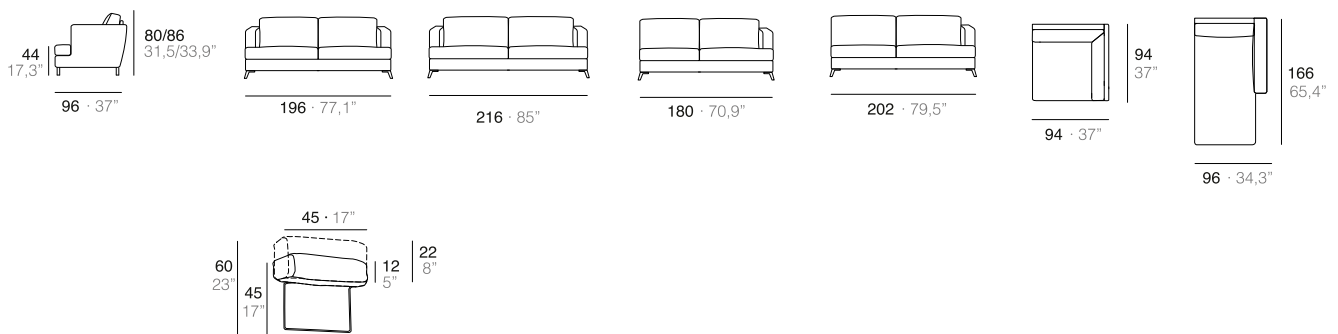

Estructura: Madera maciza recubierta de polieter.
Suspensión: Cinchas Elásticas NEA 10 años de garantía.
Asiento: Cojín con base de poliéter 35 Kg/m³ + 30 kg/m³ suave en la parte superior.
Respaldo: Cojines rellenos de Microfibra.
Tapizado: Fijo en estructura y desenfundable en cojines asiento y respaldos para el fácil enfundado y su lavado en la lavadora en las telas que lo permitan.