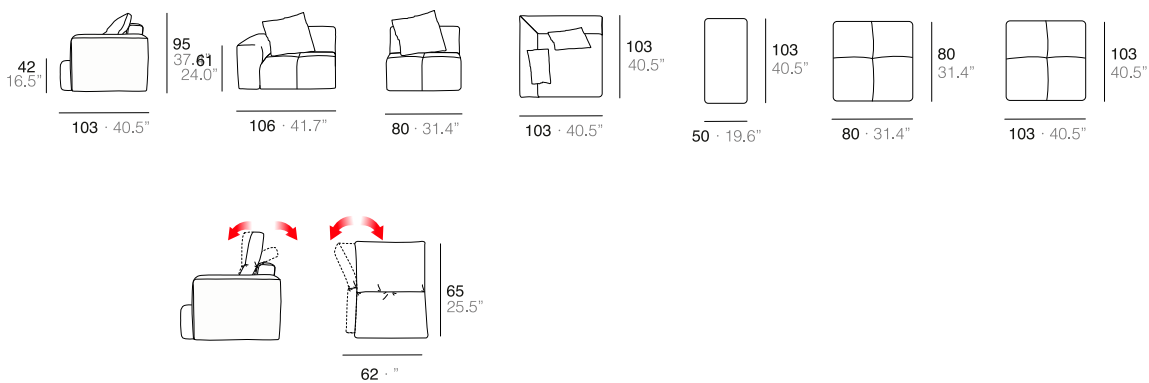

Estructura: Madera maciza recubierta de boata.
Suspensión: Bastidores nosag.
Asiento: Poliéter 30 Kg/m³ recubierto de Boata de 300 gr.
Respaldo: Cojín de respaldo de altura 60x62 cms 100% Microfibra.
Tapizado: Estructura tapizado fijo, cojines de respaldo desenfundables.

Respaldo Komodity: Opcional. Cojín de Respaldo Articulado de fibra antialérgica, totalmente desenfundable.